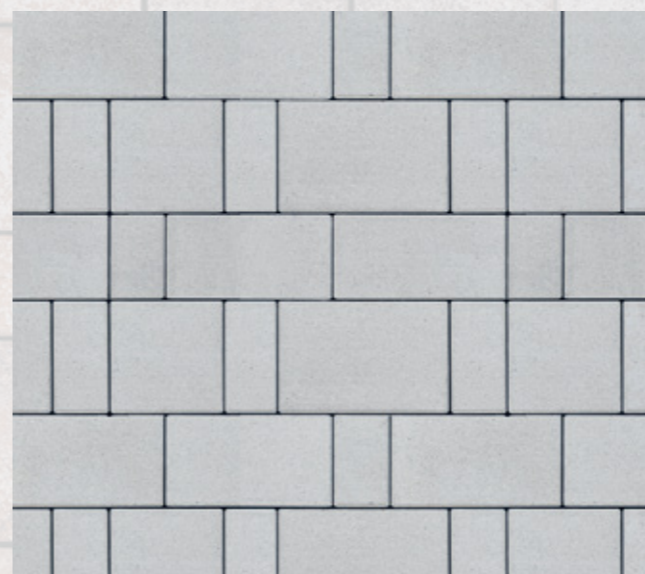

Montare ușoară și rezistență mecanică garantată

Pavajul Rettino se remarcă prin distanțieri și margini cu cant ce asigură o montare ușoară, rapidă și o suprafață finală rezistentă, de care te vei putea bucura fără griji mulți ani.

Rezistență sporită a culorilor și suprafețelor

Culoarea produsului nu se deteriorează în timp și are rezistență crescută la intemperii datorită prezenței agentului de hidrofobizare Semmelrock Protect, ce previne pătrunderea apei în structura pavajului. De asemenea, pavajul este rezistent la îngheț și soluții de degivrare pe bază de clorură de calciu, astfel că, indiferent de situația meteorologică, Rettino își păstrează intacte forma și aspectul estetic.

Rettino | Bej cenușiu

Rettino | Albastru patinat

Rettino | Gri

Rettino | Gri deschis

Se poate combina cu:
Bordură pentru parc

Dimensiuni:
100 x 20 x 5 cm: roșu, bej, brun, negru
50 x 20 x 5 cm: gri, roșu

Bordurile sunt elemente de amenajare extrem de importante prin funcționalitatea lor. Montarea acestora conferă suprafeței un aspect îngrijit și plăcut.