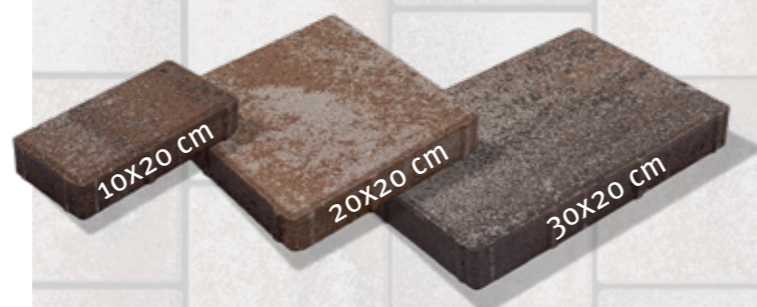

Calitate ridicată și preț avantajos

Pavajul Rettino este primul produs Semmelrock cu o grosime de doar 4 cm în acest format, oferindu-ți toate beneficiile unui pavaj versatil, elegant și rezistent în schimbul unei investiții considerabil mai mici, ce lasă loc pentru multe alte bucurii alături de familie.

Montare ușoară și rezistență mecanică garantată

Pavajul Rettino se remarcă prin distanțieri și margini cu cant ce asigură o montare ușoară, rapidă și o suprafață finală rezistentă, de care te vei putea bucura fără griji mulți ani.

Rezistență sporită a culorilor și suprafețelor

Culoarea produsului nu se deteriorează în timp și are rezistență crescută la intemperii datorită prezenței agentului de hidrofobizare Semmelrock Protect, ce previne pătrunderea apei în structura pavajului. De asemenea, pavajul este rezistent la îngheț și soluții de degivrare pe bază de clorură de calciu, astfel că, indiferent de situația meteorologică, Rettino își păstrează intacte forma și aspectul estetic.

Rettino | Bej cenușiu

Rettino | Albastru patinat

Rettino | Gri

Rettino | Gri deschis

Se poate combina cu:
Bordură pentru parc

Dimensiuni:
100 x 20 x 5 cm: roșu, bej, brun, negru
50 x 20 x 5 cm: gri, roșu

Bordurile sunt elemente de amenajare extrem de importante prin funcționalitatea lor. Montarea acestora conferă suprafeței un aspect îngrijit și plăcut.