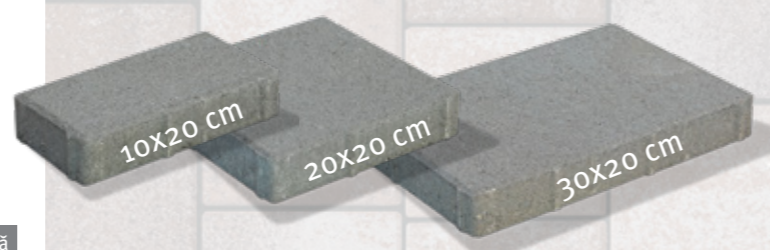

Montare ușoară și rezistență mecanică garantată

Pavajul Rettino se remarcă prin distanțieri și margini cu cant ce asigură o montare ușoară, rapidă și o suprafață finală rezistentă, de care te vei putea bucura fără griji mulți ani.

Rezistență sporită a culorilor și suprafețelor

Culoarea produsului nu se deteriorează în timp și are rezistență crescută la intemperii datorită prezenței agentului de hidrofobizare Semmelrock Protect, ce previne pătrunderea apei în structura pavajului. De asemenea, pavajul este rezistent la îngheț și soluții de degivrare pe bază de clorură de calciu, astfel că, indiferent de situația meteorologică, Rettino își păstrează intacte forma și aspectul estetic.

Rettino | Bej cenușiu

Rettino | Albastru patinat

Rettino | Gri

Rettino | Gri deschis

Se poate combina cu:
Bordură pentru parc

Dimensiuni:
100 x 20 x 5 cm: roșu, bej, brun, negru
50 x 20 x 5 cm: gri, roșu

Bordurile sunt elemente de amenajare extrem de importante prin funcționalitatea lor. Montarea acestora conferă suprafeței un aspect îngrijit și plăcut.