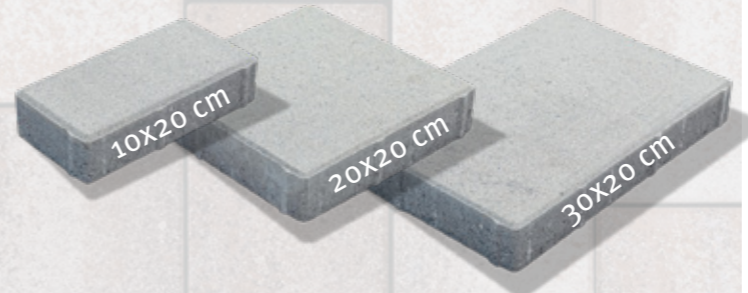

Montare ușoară și rezistență mecanică garantată

Pavajul Rettino se remarcă prin distanțieri și margini cu cant ce asigură o montare ușoară, rapidă și o suprafață finală rezistentă, de care te vei putea bucura fără griji mulți ani.

Rettino | Bej cenușiu

Rettino | Albastru patinat

Rettino | Gri

Rettino | Gri deschis

Se poate combina cu:
Bordură pentru parc

Dimensiuni:
100 x 20 x 5 cm: roșu, bej, brun, negru
50 x 20 x 5 cm: gri, roșu

Bordurile sunt elemente de amenajare extrem de importante prin funcționalitatea lor. Montarea acestora conferă suprafeței un aspect îngrijit și plăcut.

Pavajul Rettino este marcat cu următoarele simboluri

Capacitate portantă

Adecvat pentru traficul pietonal

Rezistență la îngheț și soluții de degivrare pe bază de clorură de calciu

Semmelrock garantează rezistența la îngheț și soluții de degivrare pe bază de clorură de calciu pentru toate produsele declarate conform cu EN 1338, EN 1339 și EN 1340