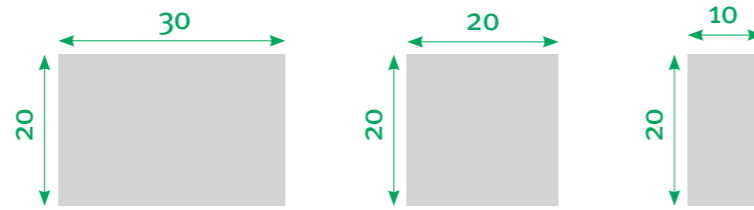

Avantaje ale produsului

Nenumărate modalități de aranjare

Formatul combi cu trei dimensiuni disponibile (30x20 cm / 20x20 cm / 20x10 cm) oferă posibilități multiple de punere în operă, diferite și unice, așadar ai libertatea de a-ți crea propriul design, adaptat preferințelor tale.

Rettino | Bej cenușiu

Rettino | Albastru patinat

Rettino | Gri

Rettino | Gri deschis

Se poate combina cu:
Bordură pentru parc

Dimensiuni:
100 x 20 x 5 cm: roșu, bej, brun, negru
50 x 20 x 5 cm: gri, roșu

Bordurile sunt elemente de amenajare extrem de importante prin funcționalitatea lor. Montarea acestora conferă suprafeței un aspect îngrijit și plăcut.

Modele de montaj

Formate disponibile

MODEL 1

Necesar linie:

10x20x4 cm: 12 buc.
20x20x4 cm: 12 buc.
30x20x4 cm: 6 buc.

MODEL 2

Necesar linie:

10x20x4 cm: 12 buc.
20x20x4 cm: 12 buc.
30x20x4 cm: 6 buc.