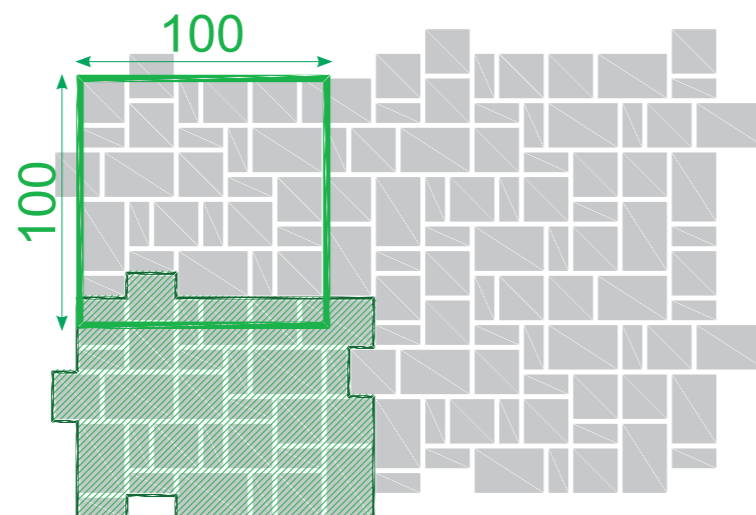

Montare ușoară și rezistență mecanică garantată

Pavajul Rettino se remarcă prin distanțieri și margini cu cant ce asigură o montare ușoară, rapidă și o suprafață finală rezistentă, de care te vei putea bucura fără griji mulți ani.

Rettino | Bej cenușiu

Rettino | Albastru patinat

Rettino | Gri

Rettino | Gri deschis

Se poate combina cu:
Bordură pentru parc

Dimensiuni:
100 x 20 x 5 cm: roșu, bej, brun, negru
50 x 20 x 5 cm: gri, roșu

Bordurile sunt elemente de amenajare extrem de importante prin funcționalitatea lor. Montarea acestora conferă suprafeței un aspect îngrijit și plăcut.

Modele de montaj

Formate disponibile

MODEL 1

Necesar linie:

10x20x4 cm: 12 buc.
20x20x4 cm: 12 buc.
30x20x4 cm: 6 buc.

MODEL 2

Necesar linie:

10x20x4 cm: 12 buc.
20x20x4 cm: 12 buc.
30x20x4 cm: 6 buc.

Aplicația mobilă GardenVisions

Fii designerul propriei tale grădini

Îți dorești să îți amenajezi terasa, grădina sau aleile, dar nu știi cum ar arăta sau ce produs îți se potrivește? Aplicația mobilă **Semmelrock GardenVisions** îți permite să poți vizualiza propriile idei de amenajare cu produsele preferate Semmelrock. Tot ce trebuie să faci este să încarci o fotografie și să marchezi zona pe care dorești să o pavezi. Poți alege din cele peste 100 de modele, culori sau suprafețe în combinație cu nisipul de rosturi potrivit. Poți ajusta aliniamentul și perspectiva folosind opțiunile aplicației. Pe lângă opțiunea de vizualizare, aplicația îți permite să salvezi simularea sau să o trimiți direct la Semmelrock pentru informații suplimentare.