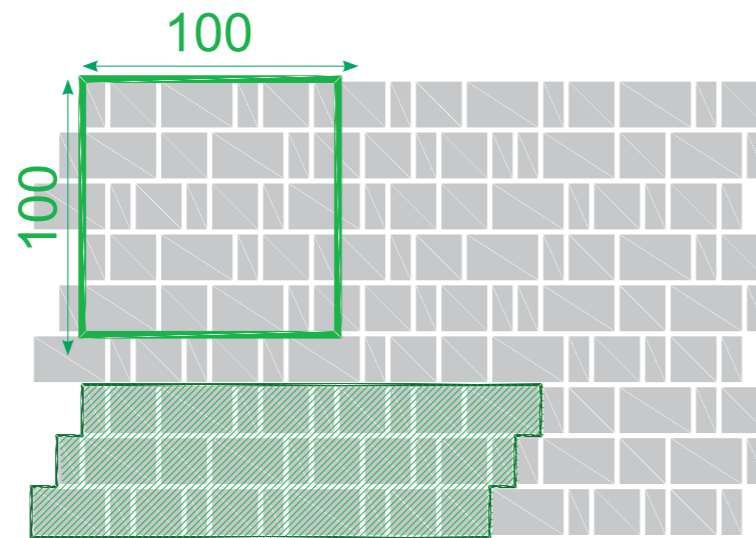

Rettino | Bej cenușiu

Rettino | Albastru patinat

Rettino | Gri

Rettino | Gri deschis

Se poate combina cu:
Bordură pentru parc

Dimensiuni:
100 x 20 x 5 cm: roșu, bej, brun, negru
50 x 20 x 5 cm: gri, roșu

Bordurile sunt elemente de amenajare extrem de importante prin funcționalitatea lor. Montarea acestora conferă suprafeței un aspect îngrijit și plăcut.

Modele de montaj

Formate disponibile

MODEL 1

Necesar linie:

10x20x4 cm: 12 buc.
20x20x4 cm: 12 buc.
30x20x4 cm: 6 buc.

MODEL 2

Necesar linie:

10x20x4 cm: 12 buc.
20x20x4 cm: 12 buc.
30x20x4 cm: 6 buc.

Aplicația mobilă GardenVisions

Fii designerul propriei tale grădini

Îți dorești să îți amenajezi terasa, grădina sau aleile, dar nu știi cum ar arăta sau ce produs îți se potrivește? Aplicația mobilă **Semmelrock GardenVisions** îți permite să poți vizualiza propriile idei de amenajare cu produsele preferate Semmelrock. Tot ce trebuie să faci este să încarci o fotografie și să marchezi zona pe care dorești să o pavezi. Poți alege din cele peste 100 de modele, culori sau suprafețe în combinație cu nisipul de rosturi potrivit. Poți ajusta aliniamentul și perspectiva folosind opțiunile aplicației. Pe lângă opțiunea de vizualizare, aplicația îți permite să salvezi simularea sau să o trimiți direct la Semmelrock pentru informații suplimentare.