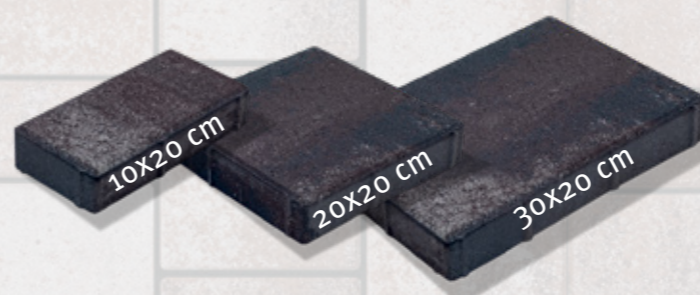

Montare ușoară și rezistență mecanică garantată

Pavajul Rettino se remarcă prin distanțieri și margini cu cant ce asigură o montare ușoară, rapidă și o suprafață finală rezistentă, de care te vei putea bucura fără griji mulți ani.

Rezistență sporită a culorilor și suprafețelor

Culoarea produsului nu se deteriorează în timp și are rezistență crescută la intemperii datorită prezenței agentului de hidrofobizare Semmelrock Protect, ce previne pătrunderea apei în structura pavajului. De asemenea, pavajul este rezistent la îngheț și soluții de degivrare pe bază de clorură de calciu, astfel că, indiferent de situația meteorologică, Rettino își păstrează intacte forma și aspectul estetic.

Rettino | Bej cenușiu

Rettino | Albastru patinat

Rettino | Gri

Rettino | Gri deschis

Se poate combina cu:
Bordură pentru parc

Dimensiuni:
100 x 20 x 5 cm: roșu, bej, brun, negru
50 x 20 x 5 cm: gri, roșu

Bordurile sunt elemente de amenajare extrem de importante prin funcționalitatea lor. Montarea acestora conferă suprafeței un aspect îngrijit și plăcut.