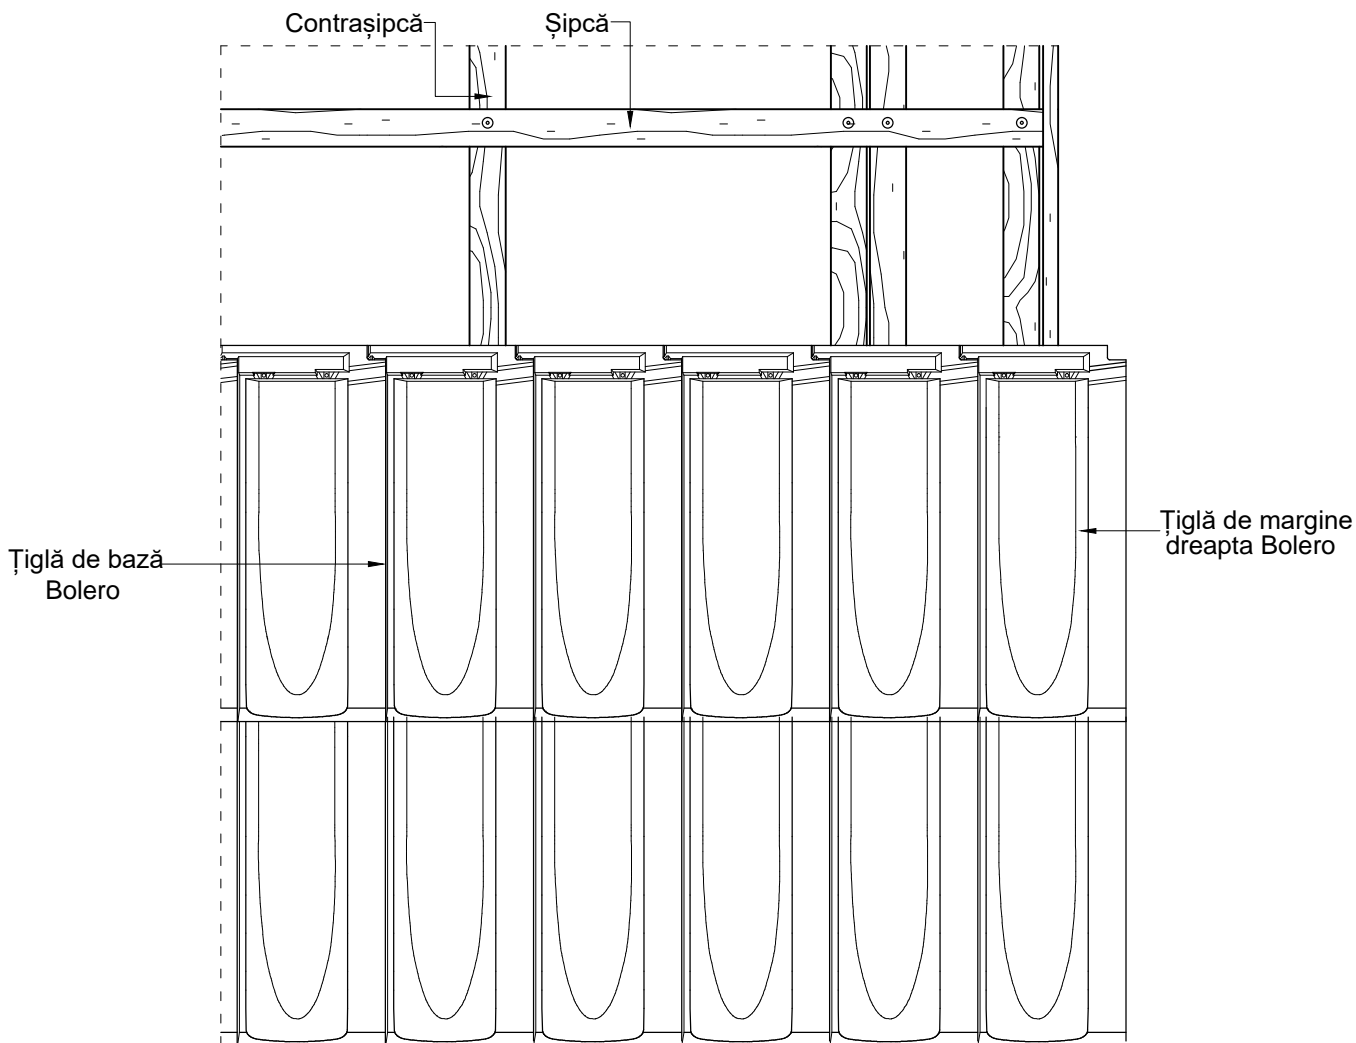

ȘIPCĂ 4X5 cm			
Înclinația acoperișului	A	Înclinația acoperișului	A
15°	cca. 4,5 cm	35°	cca. 3,0 cm
20°	cca. 4,0 cm	40°	cca. 2,5 cm
25°	cca. 3,5 cm	45°	cca. 2,5 cm
30°	cca. 3,0 cm		

Țiglă ceramică Tondach - Detalii tehnice

Alcătuire acoperiș cu țiglă ceramică Tondach Bolero
Zona coamă

Elevație zona coamă
Vedere de sus zona coamă

Scara 1:10

1

Țiglă ceramică Tondach - Detalii tehnice

Alcătuire acoperiș cu țiglă ceramică Tondach Bolero
Zona streășină

Elevație zonă streășină
Vedere de sus zonă streășină

Scara 1:10

2

Detaliu de margine stânga

Țiglă ceramică Tondach - Detalii tehnice

Alcătuire acoperiș cu țiglă ceramică Tondach Bolero
Zona margine stânga

Elevație zonă margine stângă
Vedere de sus zona margine stânga

Scara 1:10

3

Detaliu de margine dreapta

Țiglă ceramică Tondach - Detalii tehnice

Alcătuire acoperiș cu țiglă ceramică Tondach Bolero
Zona margine dreapta

Elevație zonă margine dreapta
Vedere de sus zona margine dreapta