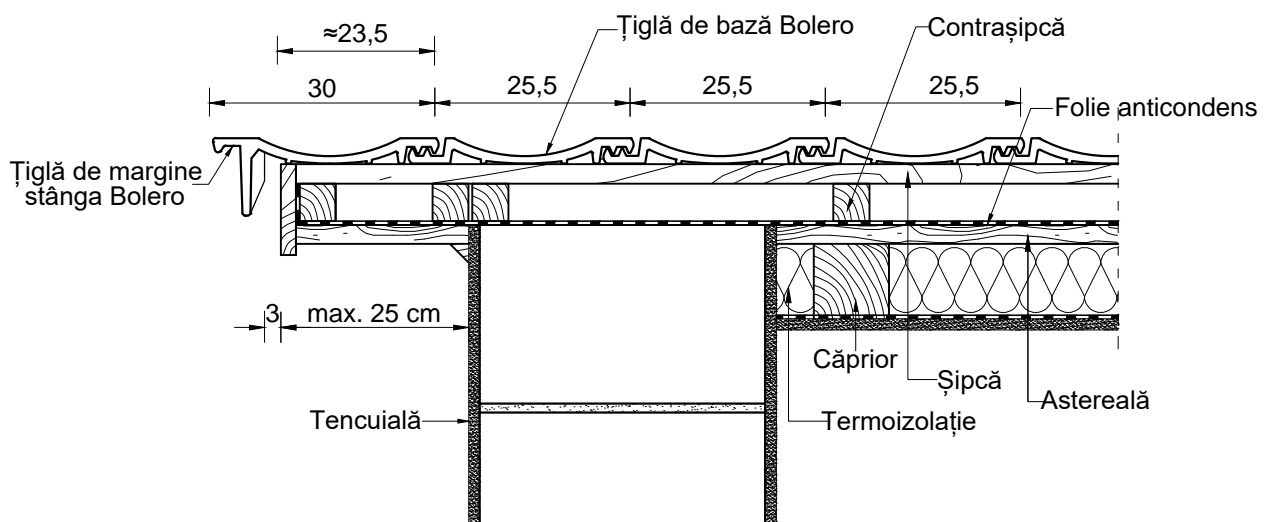

ȘIPCĂ 4X5 cm			
Înclinația acoperișului	A	Înclinația acoperișului	A
15°	cca. 4,5 cm	35°	cca. 3,0 cm
20°	cca. 4,0 cm	40°	cca. 2,5 cm
25°	cca. 3,5 cm	45°	cca. 2,5 cm
30°	cca. 3,0 cm		

Țiglă ceramică Tondach - Detalii tehnice

Alcătuire acoperiș cu țiglă ceramică Tondach Bolero
Zona coamă

Elevație zona coamă
Vedere de sus zona coamă

Scara 1:10

1

Țiglă ceramică Tondach - Detalii tehnice

Alcătuire acoperiș cu țiglă ceramică Tondach Bolero
Zona streășină

Elevație zonă streășină
Vedere de sus zonă streășină

Scara 1:10

2

Detaliu de margine stânga

Țiglă ceramică Tondach - Detalii tehnice

Alcătuire acoperiș cu țiglă ceramică Tondach Bolero
Zona margine stânga

Elevație zonă margine stângă
Vedere de sus zona margine stânga

Scara 1:10

3

Detaliu de margine dreapta

Țiglă ceramică Tondach - Detalii tehnice

Alcătuire acoperiș cu țiglă ceramică Tondach Bolero
Zona margine dreapta

Elevație zonă margine dreapta
Vedere de sus zona margine dreapta