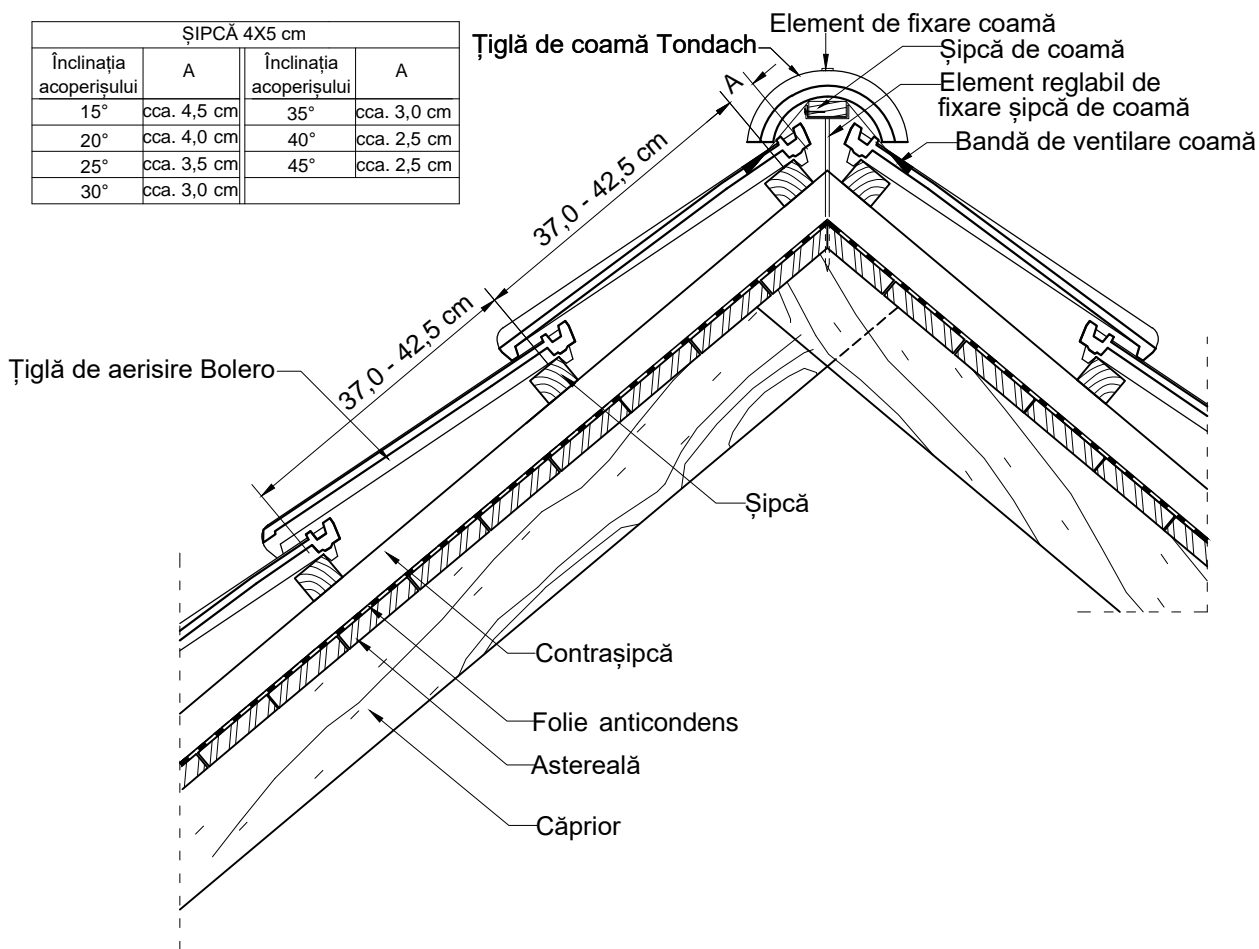

ȘIPCĂ 4X5 cm			
Înclinația acoperișului	A	Înclinația acoperișului	A
15°	cca. 4,5 cm	35°	cca. 3,0 cm
20°	cca. 4,0 cm	40°	cca. 2,5 cm
25°	cca. 3,5 cm	45°	cca. 2,5 cm
30°	cca. 3,0 cm		

Țiglă ceramică Tondach - Detalii tehnice

Alcătuire acoperiș cu țiglă ceramică Tondach Bolero
Zona coamă

Elevație zona coamă
Vedere de sus zona coamă

Scara 1:10

1

Țiglă ceramică Tondach - Detalii tehnice

Alcătuire acoperiș cu țiglă ceramică Tondach Bolero
Zona streășină

Elevație zonă streășină
Vedere de sus zonă streășină

Scara 1:10

2

Detaliu de margine stânga

Țiglă ceramică Tondach - Detalii tehnice

Alcătuire acoperiș cu țiglă ceramică Tondach Bolero
Zona margine stânga

Elevație zonă margine stângă
Vedere de sus zona margine stânga

Scara 1:10

3

Detaliu de margine dreapta

Țiglă ceramică Tondach - Detalii tehnice

Alcătuire acoperiș cu țiglă ceramică Tondach Bolero
Zona margine dreapta

Elevație zonă margine dreapta
Vedere de sus zona margine dreapta