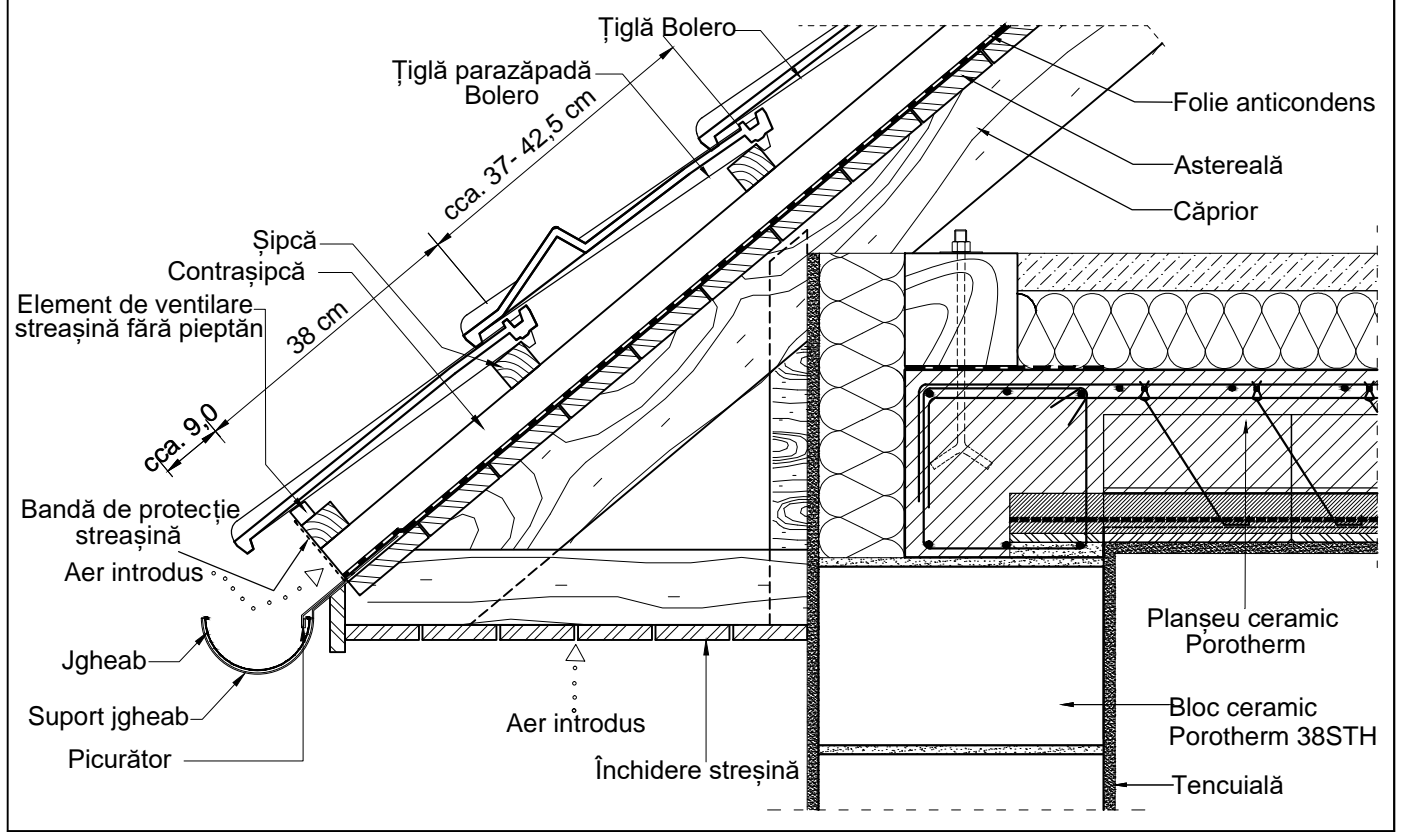

ȘIPCĂ 4X5 cm			
Înclinația acoperișului	A	Înclinația acoperișului	A
15°	cca. 4,5 cm	35°	cca. 3,0 cm
20°	cca. 4,0 cm	40°	cca. 2,5 cm
25°	cca. 3,5 cm	45°	cca. 2,5 cm
30°	cca. 3,0 cm		

Țiglă ceramică Tondach - Detalii tehnice

Alcătuire acoperiș cu țiglă ceramică Tondach Bolero
Zona coamă

Elevație zona coamă
Vedere de sus zona coamă

Scara 1:10

1

Țiglă ceramică Tondach - Detalii tehnice

Alcătuire acoperiș cu țiglă ceramică Tondach Bolero
Zona streășină

Elevație zonă streășină
Vedere de sus zonă streășină

Scara 1:10

2

Detaliu de margine stânga

Țiglă ceramică Tondach - Detalii tehnice

Alcătuire acoperiș cu țiglă ceramică Tondach Bolero
Zona margine stânga

Elevație zonă margine stângă
Vedere de sus zona margine stânga

Scara 1:10

3

Detaliu de margine dreapta

Țiglă ceramică Tondach - Detalii tehnice

Alcătuire acoperiș cu țiglă ceramică Tondach Bolero
Zona margine dreapta

Elevație zonă margine dreapta
Vedere de sus zona margine dreapta