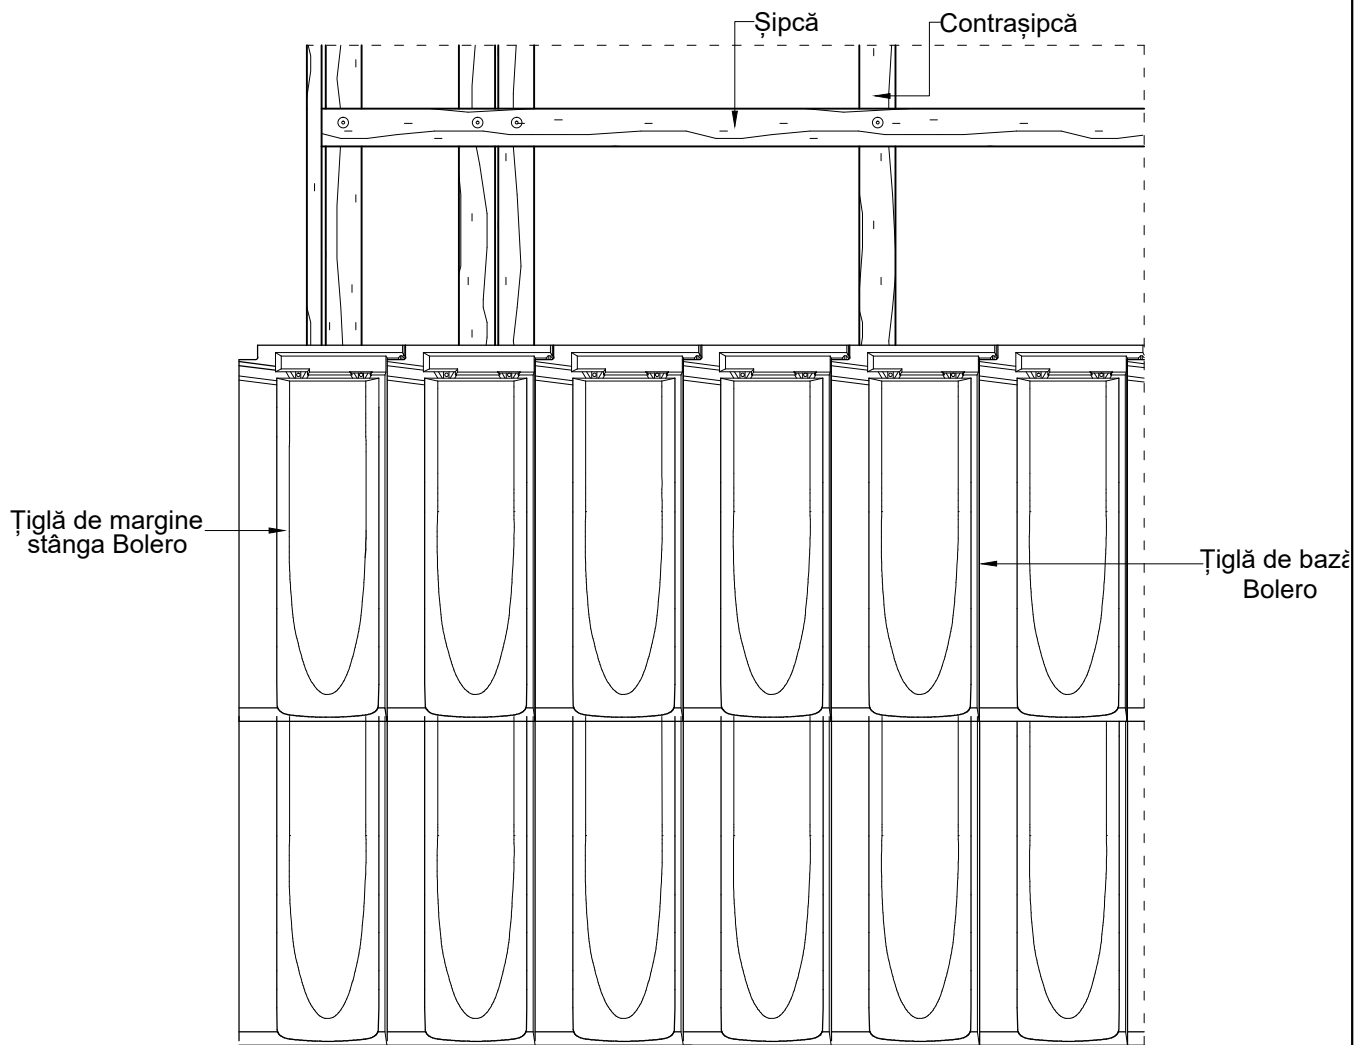

ȘIPCĂ 4X5 cm			
Înclinația acoperișului	A	Înclinația acoperișului	A
15°	cca. 4,5 cm	35°	cca. 3,0 cm
20°	cca. 4,0 cm	40°	cca. 2,5 cm
25°	cca. 3,5 cm	45°	cca. 2,5 cm
30°	cca. 3,0 cm		

Țiglă ceramică Tondach - Detalii tehnice

Alcătuire acoperiș cu țiglă ceramică Tondach Bolero
Zona coamă

Elevație zona coamă
Vedere de sus zona coamă

Scara 1:10

1

Țiglă ceramică Tondach - Detalii tehnice

Alcătuire acoperiș cu țiglă ceramică Tondach Bolero
Zona streășină

Elevație zonă streășină
Vedere de sus zonă streășină

Scara 1:10

2

Detaliu de margine stânga

Țiglă ceramică Tondach - Detalii tehnice

Alcătuire acoperiș cu țiglă ceramică Tondach Bolero
Zona margine stânga

Elevație zonă margine stângă
Vedere de sus zona margine stânga

Scara 1:10

3

Detaliu de margine dreapta

Țiglă ceramică Tondach - Detalii tehnice

Alcătuire acoperiș cu țiglă ceramică Tondach Bolero
Zona margine dreapta

Elevație zonă margine dreapta
Vedere de sus zona margine dreapta