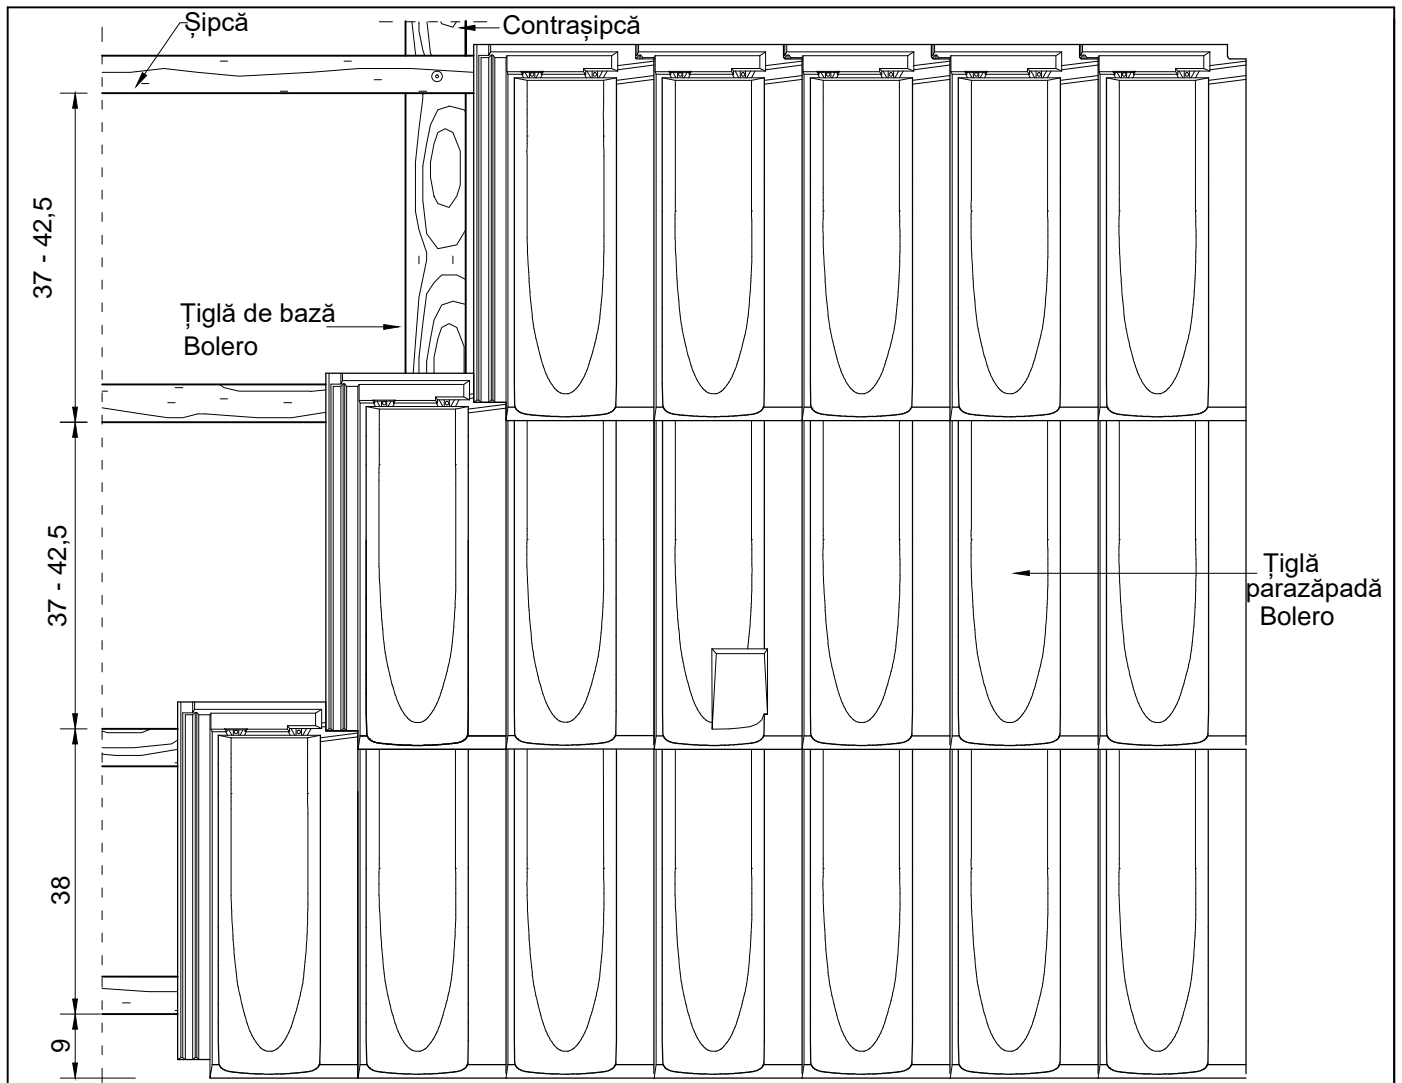

ȘIPCĂ 4X5 cm			
Înclinația acoperișului	A	Înclinația acoperișului	A
15°	cca. 4,5 cm	35°	cca. 3,0 cm
20°	cca. 4,0 cm	40°	cca. 2,5 cm
25°	cca. 3,5 cm	45°	cca. 2,5 cm
30°	cca. 3,0 cm		

Țiglă ceramică Tondach - Detalii tehnice

Alcătuire acoperiș cu țiglă ceramică Tondach Bolero
Zona coamă

Elevație zona coamă
Vedere de sus zona coamă

Scara 1:10

1

Țiglă ceramică Tondach - Detalii tehnice

Alcătuire acoperiș cu țiglă ceramică Tondach Bolero
Zona streășină

Elevație zonă streășină
Vedere de sus zonă streășină

Scara 1:10

2

Detaliu de margine stânga

Țiglă ceramică Tondach - Detalii tehnice

Alcătuire acoperiș cu țiglă ceramică Tondach Bolero
Zona margine stânga

Elevație zonă margine stângă
Vedere de sus zona margine stânga

Scara 1:10

3

Detaliu de margine dreapta

Țiglă ceramică Tondach - Detalii tehnice

Alcătuire acoperiș cu țiglă ceramică Tondach Bolero
Zona margine dreapta

Elevație zonă margine dreapta
Vedere de sus zona margine dreapta