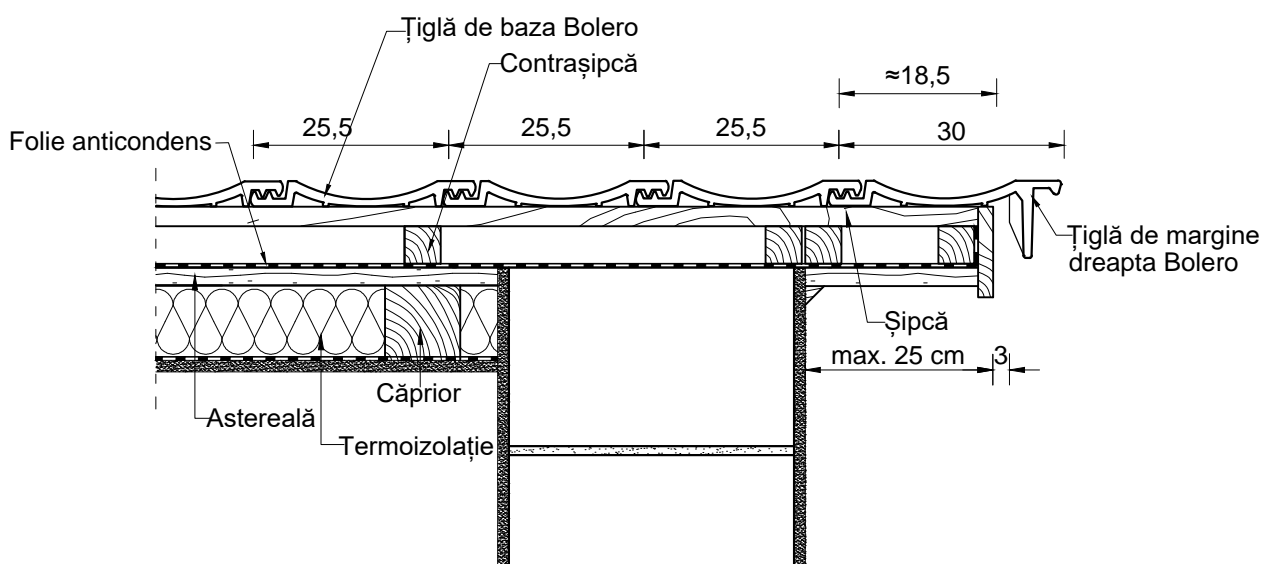

ȘIPCĂ 4X5 cm			
Înclinația acoperișului	A	Înclinația acoperișului	A
15°	cca. 4,5 cm	35°	cca. 3,0 cm
20°	cca. 4,0 cm	40°	cca. 2,5 cm
25°	cca. 3,5 cm	45°	cca. 2,5 cm
30°	cca. 3,0 cm		

Țiglă ceramică Tondach - Detalii tehnice

Alcătuire acoperiș cu țiglă ceramică Tondach Bolero
Zona coamă

Elevație zona coamă
Vedere de sus zona coamă

Scara 1:10

1

Țiglă ceramică Tondach - Detalii tehnice

Alcătuire acoperiș cu țiglă ceramică Tondach Bolero
Zona streășină

Elevație zonă streășină
Vedere de sus zonă streășină

Scara 1:10

2

Detaliu de margine stânga

Țiglă ceramică Tondach - Detalii tehnice

Alcătuire acoperiș cu țiglă ceramică Tondach Bolero
Zona margine stânga

Elevație zonă margine stângă
Vedere de sus zona margine stânga

Scara 1:10

3

Detaliu de margine dreapta

Țiglă ceramică Tondach - Detalii tehnice

Alcătuire acoperiș cu țiglă ceramică Tondach Bolero
Zona margine dreapta

Elevație zonă margine dreapta
Vedere de sus zona margine dreapta