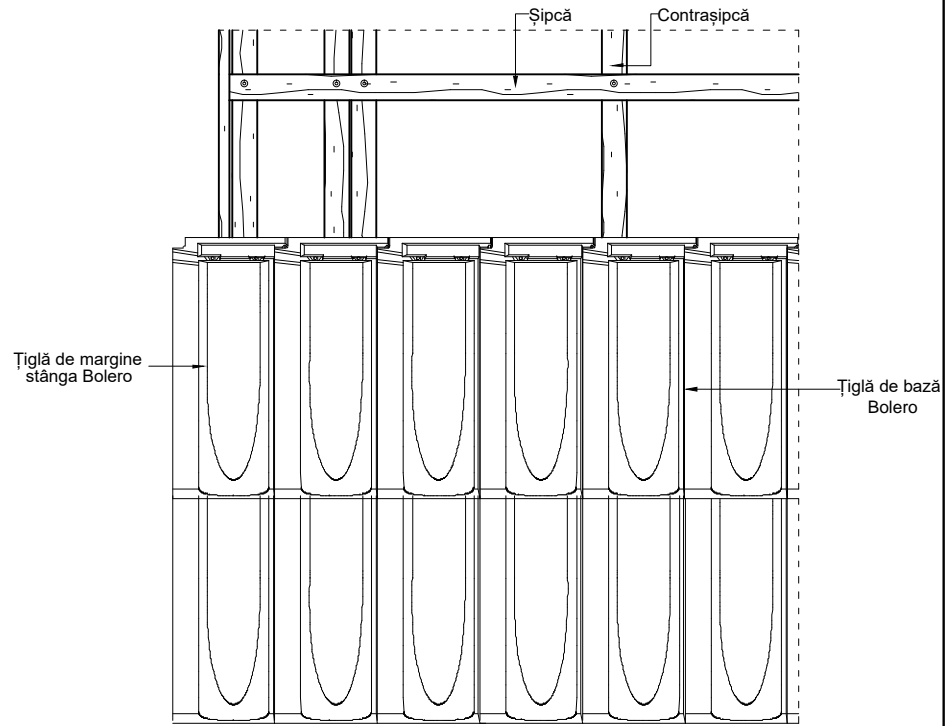

ȘIPCĂ 4X5 cm			
Inclinația acoperișului	A	Inclinația acoperișului	A
15°	cca. 4,5 cm	35°	cca. 3,0 cm
20°	cca. 4,0 cm	40°	cca. 2,5 cm
25°	cca. 3,5 cm	45°	cca. 2,5 cm
30°	cca. 3,0 cm		

Țiglă ceramică Tondach - Detalii tehnice

Alcătuire acoperiș cu țiglă ceramică Tondach Bolero
Zona coamă

Elevație zona coamă
Vedere de sus zona coamă

Scara 1:10

1

Țiglă ceramică Tondach - Detalii tehnice

Alcătuire acoperiș cu țiglă ceramică Tondach Bolero
Zona streășină

Elevație zonă streășină
Vedere de sus zonă streășină

Scara 1:10

2

Detaliu de margine stânga

Țiglă ceramică Tondach - Detalii tehnice

Alcătuire acoperiș cu țiglă ceramică Tondach Bolero
Zona margine stânga

Elevație zonă margine stângă
Vedere de sus zona margine stângă

Scara 1:10

3

Detaliu de margine dreapta

Țiglă ceramică Tondach - Detalii tehnice

Alcătuire acoperiș cu țiglă ceramică Tondach Bolero
Zona margine dreapta

Elevație zonă margine dreapta
Vedere de sus zona margine dreapta