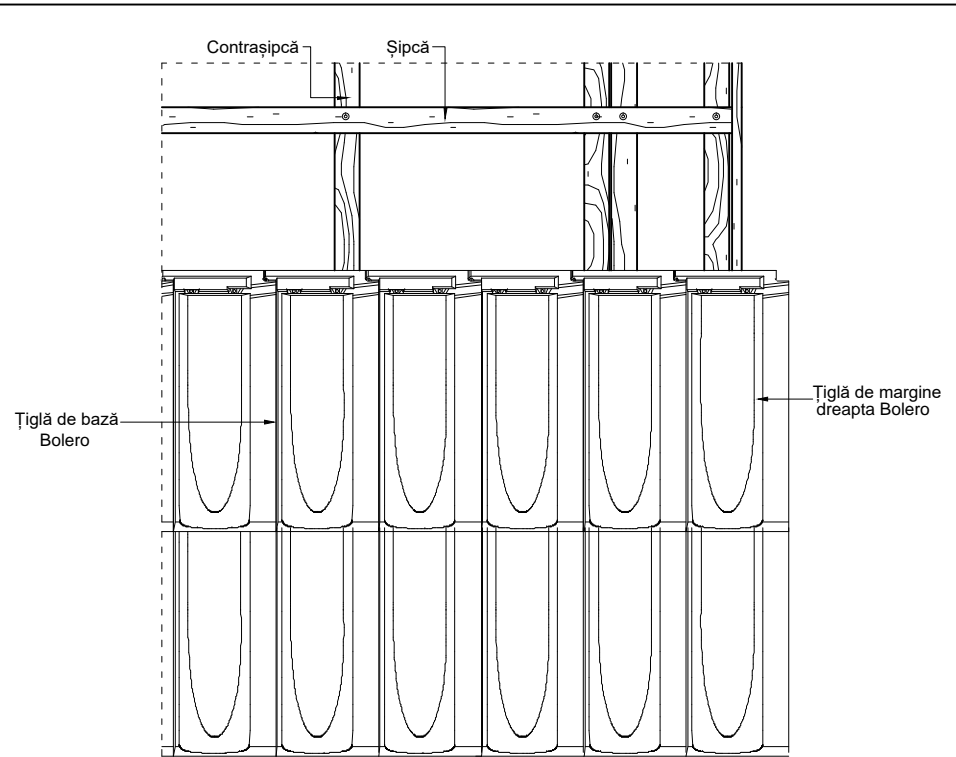

ȘIPCĂ 4X5 cm			
Inclinația acoperișului	A	Inclinația acoperișului	A
15°	cca. 4,5 cm	35°	cca. 3,0 cm
20°	cca. 4,0 cm	40°	cca. 2,5 cm
25°	cca. 3,5 cm	45°	cca. 2,5 cm
30°	cca. 3,0 cm		

Țiglă ceramică Tondach - Detalii tehnice

Alcătuire acoperiș cu țiglă ceramică Tondach Bolero
Zona coamă

Elevație zona coamă
Vedere de sus zona coamă

Scara 1:10

1

Țiglă ceramică Tondach - Detalii tehnice

Alcătuire acoperiș cu țiglă ceramică Tondach Bolero
Zona streășină

Elevație zonă streășină
Vedere de sus zonă streășină

Scara 1:10

2

Detaliu de margine stânga

Țiglă ceramică Tondach - Detalii tehnice

Alcătuire acoperiș cu țiglă ceramică Tondach Bolero
Zona margine stânga

Elevație zonă margine stângă
Vedere de sus zona margine stângă

Scara 1:10

3

Detaliu de margine dreapta

Țiglă ceramică Tondach - Detalii tehnice

Alcătuire acoperiș cu țiglă ceramică Tondach Bolero
Zona margine dreapta

Elevație zonă margine dreapta
Vedere de sus zona margine dreapta