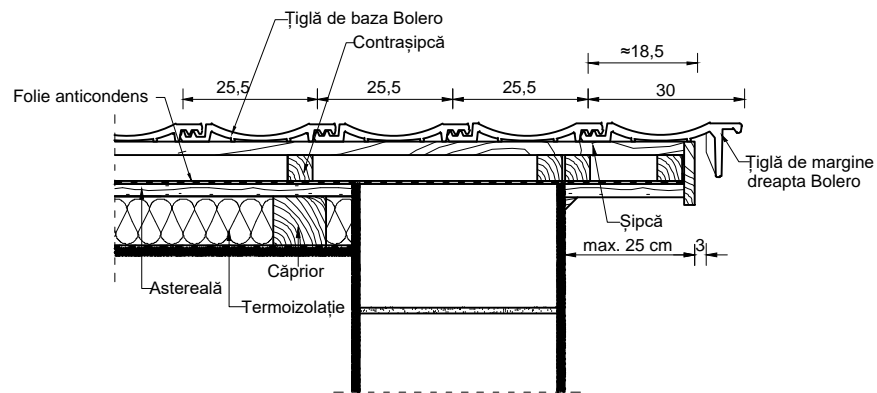

ȘIPCĂ 4X5 cm			
Inclinația acoperișului	A	Inclinația acoperișului	A
15°	cca. 4,5 cm	35°	cca. 3,0 cm
20°	cca. 4,0 cm	40°	cca. 2,5 cm
25°	cca. 3,5 cm	45°	cca. 2,5 cm
30°	cca. 3,0 cm		

Țiglă ceramică Tondach - Detalii tehnice

Alcătuire acoperiș cu țiglă ceramică Tondach Bolero
Zona coamă

Elevație zona coamă
Vedere de sus zona coamă

Scara 1:10

1

Țiglă ceramică Tondach - Detalii tehnice

Alcătuire acoperiș cu țiglă ceramică Tondach Bolero
Zona streășină

Elevație zonă streășină
Vedere de sus zonă streășină

Scara 1:10

2

Detaliu de margine stânga

Țiglă ceramică Tondach - Detalii tehnice

Alcătuire acoperiș cu țiglă ceramică Tondach Bolero
Zona margine stânga

Elevație zonă margine stângă
Vedere de sus zona margine stângă

Scara 1:10

3

Detaliu de margine dreapta

Țiglă ceramică Tondach - Detalii tehnice

Alcătuire acoperiș cu țiglă ceramică Tondach Bolero
Zona margine dreapta

Elevație zonă margine dreapta
Vedere de sus zona margine dreapta