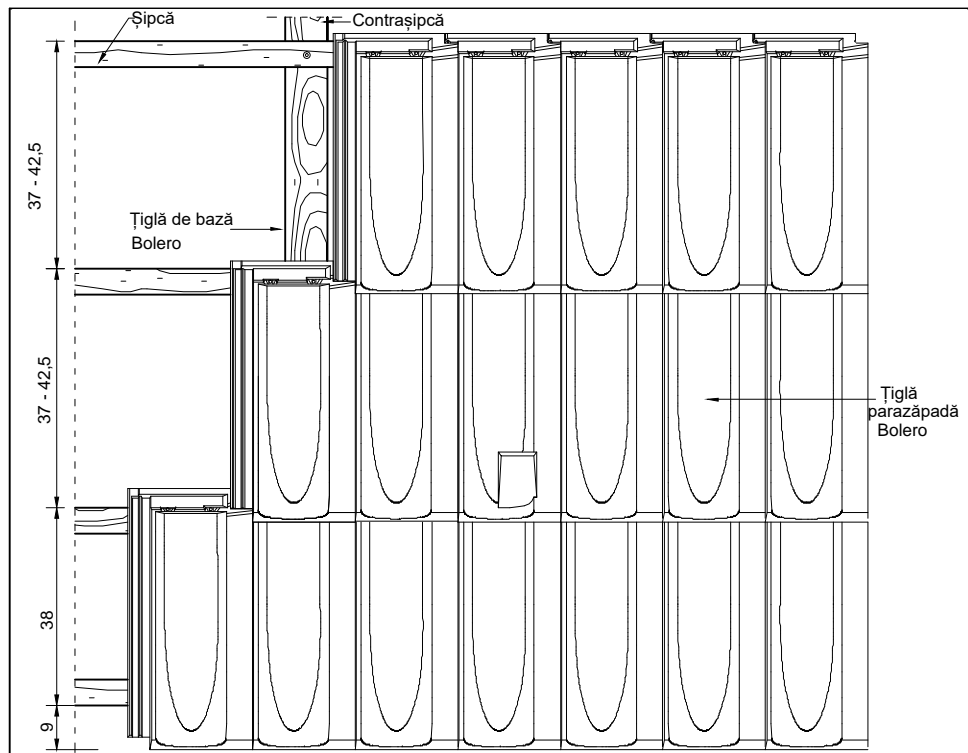

ȘIPCĂ 4X5 cm			
Inclinația acoperișului	A	Inclinația acoperișului	A
15°	cca. 4,5 cm	35°	cca. 3,0 cm
20°	cca. 4,0 cm	40°	cca. 2,5 cm
25°	cca. 3,5 cm	45°	cca. 2,5 cm
30°	cca. 3,0 cm		

Țiglă ceramică Tondach - Detalii tehnice

Alcătuire acoperiș cu țiglă ceramică Tondach Bolero
Zona coamă

Elevație zona coamă
Vedere de sus zona coamă

Scara 1:10

1

Țiglă ceramică Tondach - Detalii tehnice

Alcătuire acoperiș cu țiglă ceramică Tondach Bolero
Zona streășină

Elevație zonă streășină
Vedere de sus zonă streășină

Scara 1:10

2

Detaliu de margine stânga

Țiglă ceramică Tondach - Detalii tehnice

Alcătuire acoperiș cu țiglă ceramică Tondach Bolero
Zona margine stânga

Elevație zonă margine stângă
Vedere de sus zona margine stângă

Scara 1:10

3

Detaliu de margine dreapta

Țiglă ceramică Tondach - Detalii tehnice

Alcătuire acoperiș cu țiglă ceramică Tondach Bolero
Zona margine dreapta

Elevație zonă margine dreapta
Vedere de sus zona margine dreapta