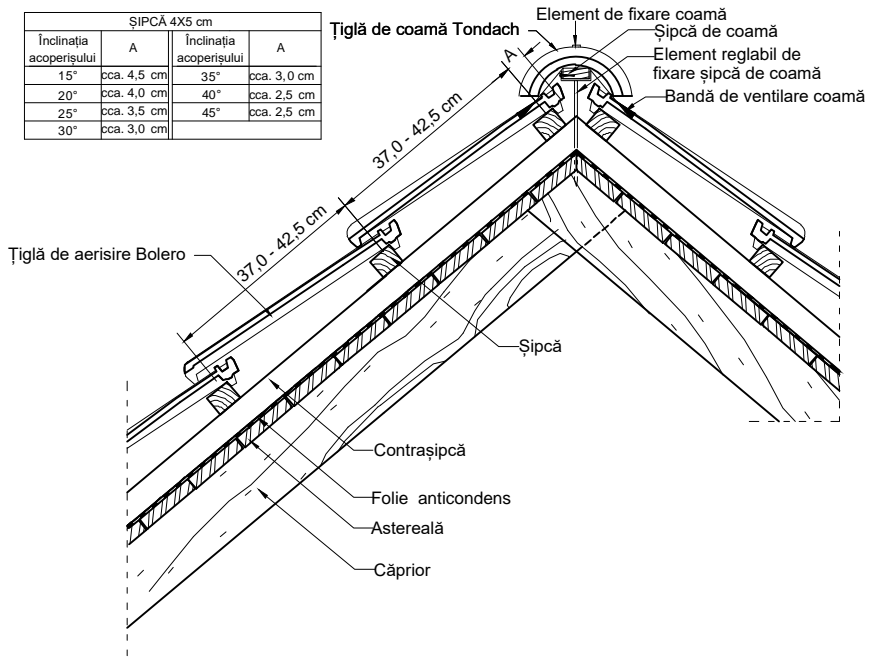

ȘIPCĂ 4X5 cm			
Inclinația acoperișului	A	Inclinația acoperișului	A
15°	cca. 4,5 cm	35°	cca. 3,0 cm
20°	cca. 4,0 cm	40°	cca. 2,5 cm
25°	cca. 3,5 cm	45°	cca. 2,5 cm
30°	cca. 3,0 cm		

Țiglă ceramică Tondach - Detalii tehnice

Alcătuire acoperiș cu țiglă ceramică Tondach Bolero
Zona coamă

Elevație zona coamă
Vedere de sus zona coamă

Scara 1:10

1

Țiglă ceramică Tondach - Detalii tehnice

Alcătuire acoperiș cu țiglă ceramică Tondach Bolero
Zona streășină

Elevație zonă streășină
Vedere de sus zonă streășină

Scara 1:10

2

Detaliu de margine stânga

Țiglă ceramică Tondach - Detalii tehnice

Alcătuire acoperiș cu țiglă ceramică Tondach Bolero
Zona margine stânga

Elevație zonă margine stângă
Vedere de sus zona margine stângă

Scara 1:10

3

Detaliu de margine dreapta

Țiglă ceramică Tondach - Detalii tehnice

Alcătuire acoperiș cu țiglă ceramică Tondach Bolero
Zona margine dreapta

Elevație zonă margine dreapta
Vedere de sus zona margine dreapta