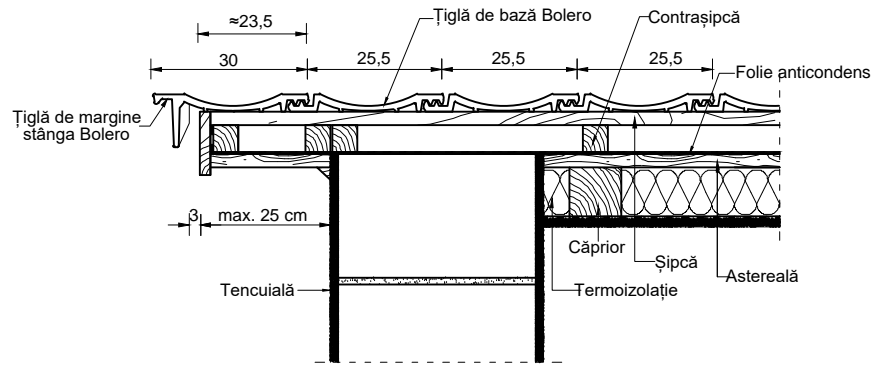

ȘIPCĂ 4X5 cm			
Inclinația acoperișului	A	Inclinația acoperișului	A
15°	cca. 4,5 cm	35°	cca. 3,0 cm
20°	cca. 4,0 cm	40°	cca. 2,5 cm
25°	cca. 3,5 cm	45°	cca. 2,5 cm
30°	cca. 3,0 cm		

Țiglă ceramică Tondach - Detalii tehnice

Alcătuire acoperiș cu țiglă ceramică Tondach Bolero
Zona coamă

Elevație zona coamă
Vedere de sus zona coamă

Scara 1:10

1

Țiglă ceramică Tondach - Detalii tehnice

Alcătuire acoperiș cu țiglă ceramică Tondach Bolero
Zona streășină

Elevație zonă streășină
Vedere de sus zonă streășină

Scara 1:10

2

Detaliu de margine stânga

Țiglă ceramică Tondach - Detalii tehnice

Alcătuire acoperiș cu țiglă ceramică Tondach Bolero
Zona margine stânga

Elevație zonă margine stângă
Vedere de sus zona margine stângă

Scara 1:10

3

Detaliu de margine dreapta

Țiglă ceramică Tondach - Detalii tehnice

Alcătuire acoperiș cu țiglă ceramică Tondach Bolero
Zona margine dreapta

Elevație zonă margine dreapta
Vedere de sus zona margine dreapta