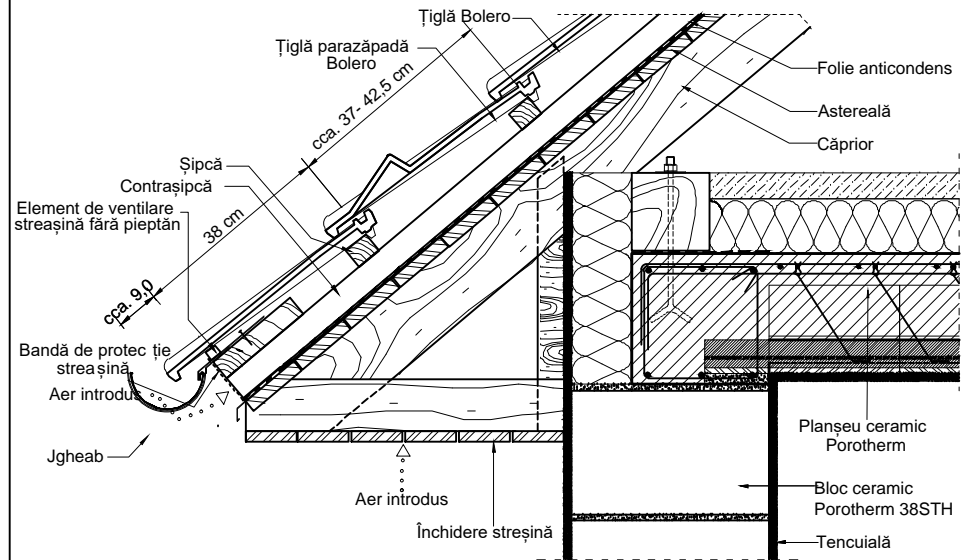

ȘIPCĂ 4X5 cm			
Inclinația acoperișului	A	Inclinația acoperișului	A
15°	cca. 4,5 cm	35°	cca. 3,0 cm
20°	cca. 4,0 cm	40°	cca. 2,5 cm
25°	cca. 3,5 cm	45°	cca. 2,5 cm
30°	cca. 3,0 cm		

Țiglă ceramică Tondach - Detalii tehnice

Alcătuire acoperiș cu țiglă ceramică Tondach Bolero
Zona coamă

Elevație zona coamă
Vedere de sus zona coamă

Scara 1:10

1

Țiglă ceramică Tondach - Detalii tehnice

Alcătuire acoperiș cu țiglă ceramică Tondach Bolero
Zona streășină

Elevație zonă streășină
Vedere de sus zonă streășină

Scara 1:10

2

Detaliu de margine stânga

Țiglă ceramică Tondach - Detalii tehnice

Alcătuire acoperiș cu țiglă ceramică Tondach Bolero
Zona margine stânga

Elevație zonă margine stângă
Vedere de sus zona margine stângă

Scara 1:10

3

Detaliu de margine dreapta

Țiglă ceramică Tondach - Detalii tehnice

Alcătuire acoperiș cu țiglă ceramică Tondach Bolero
Zona margine dreapta

Elevație zonă margine dreapta
Vedere de sus zona margine dreapta