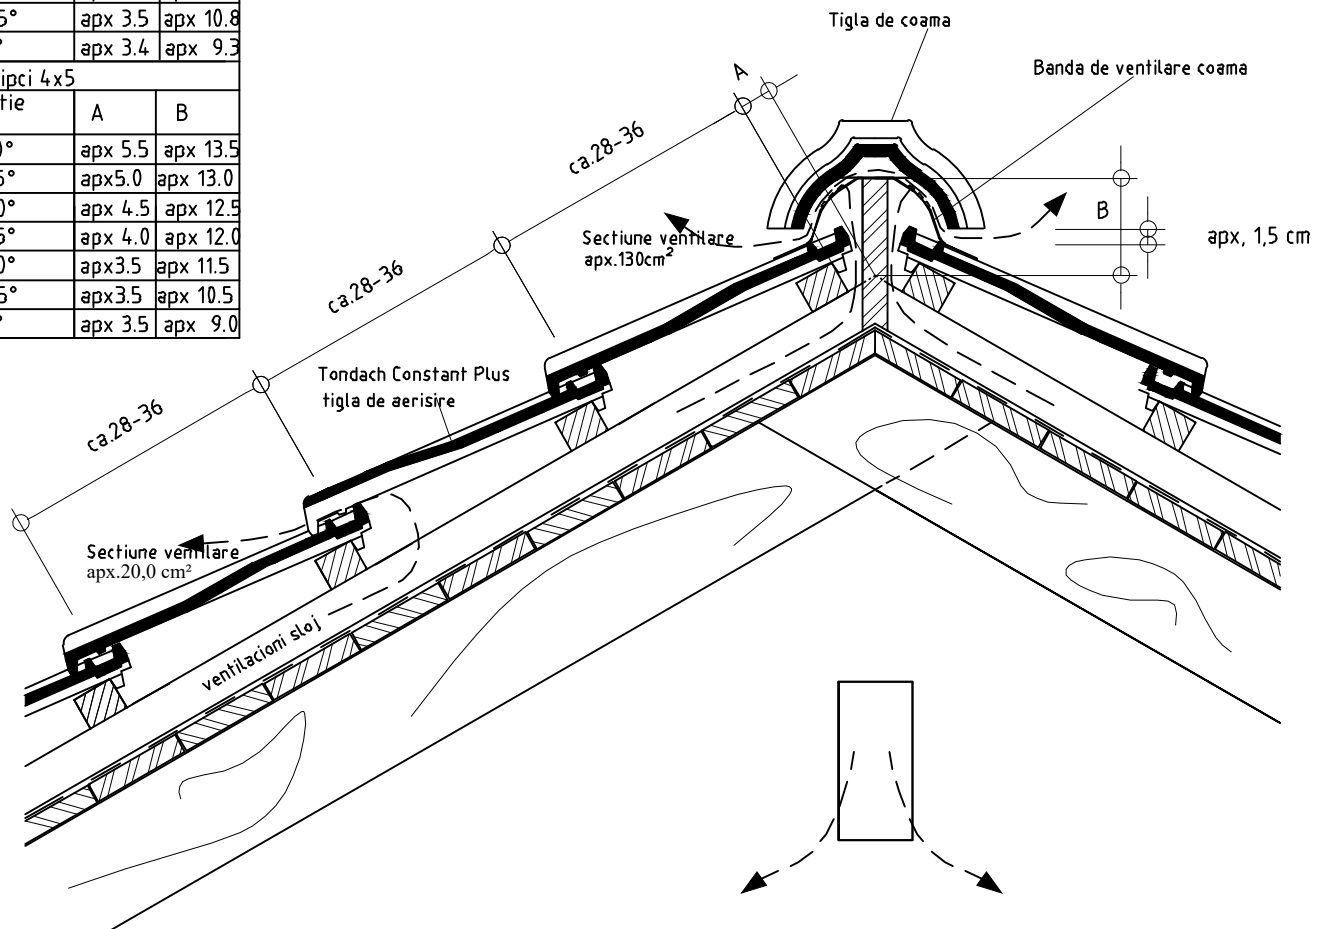

Sipca de coama

Banda de ventilare coama

Tondach Constant Plus tigla de baza

Tondach Constant Plus tigla de aerisire

Sipci 3x5		
Inclinatie	A	B
15°-20°	apx 5.5	apx 13.8
20°-25°	apx 5.0	apx 13.3
25°-30°	apx 4.5	apx 12.8
30°-35°	apx 4.0	apx 12.3
35°-40°	apx 3.5	apx 11.3
40°-45°	apx 3.5	apx 10.8
> 45°	apx 3.4	apx 9.3

Sipci 4x5		
Inclinatie	A	B
15°-20°	apx 5.5	apx 13.5
20°-25°	apx 5.0	apx 13.0
25°-30°	apx 4.5	apx 12.5
30°-35°	apx 4.0	apx 12.0
35°-40°	apx 3.5	apx 11.5
40°-45°	apx 3.5	apx 10.5
> 45°	apx 3.5	apx 9.0

- Tondach Constant Plus
- Sipci distanta intre sipci apx. 28,0-36,0 cm
- Contrasipci min. 5,0 cm
- Tondach folie de difuzie
- Astereala
- Capriori

Tondach Constant Plus  
 tigla de margine stanga  
 tigla de margine dreapta

Tondach Constant Plus  
 tigla de margine

- Tondach Constant Plus
- Sipci distanta intre sipci  
apx. 28,0-36,0 cm
- Contrasipci min. 5,0 cm
- Tondach folie de difuzie
- Astereala
- Capriori