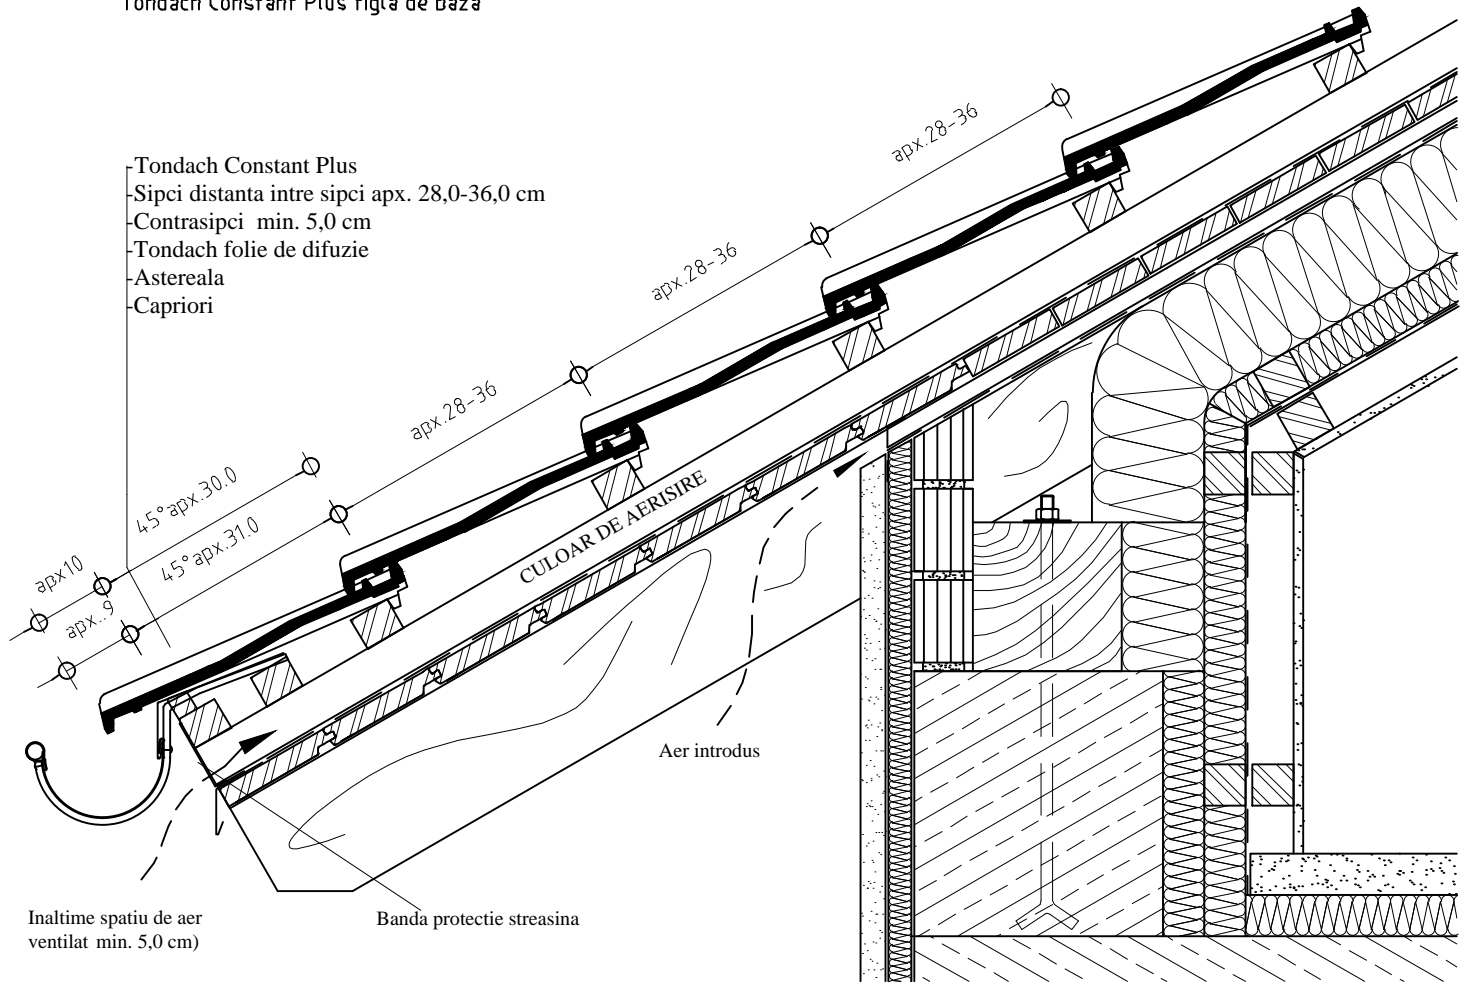

Sipca de coama

Banda de ventilare coama

Tondach Constant Plus tigla de baza

Tondach Constant Plus tigla de aerisire

Sipci 3x5		
Inclinatie	A	B
15°-20°	apx 5.5	apx 13.8
20°-25°	apx 5.0	apx 13.3
25°-30°	apx 4.5	apx 12.8
30°-35°	apx 4.0	apx 12.3
35°-40°	apx 3.5	apx 11.3
40°-45°	apx 3.5	apx 10.8
> 45°	apx 3.4	apx 9.3

Sipci 4x5		
Inclinatie	A	B
15°-20°	apx 5.5	apx 13.5
20°-25°	apx 5.0	apx 13.0
25°-30°	apx 4.5	apx 12.5
30°-35°	apx 4.0	apx 12.0
35°-40°	apx 3.5	apx 11.5
40°-45°	apx 3.5	apx 10.5
> 45°	apx 3.5	apx 9.0

- Tondach Constant Plus
- Sipci distanta intre sipci apx. 28,0-36,0 cm
- Contrasipci min. 5,0 cm
- Tondach folie de difuzie
- Astereala
- Capriori

Tondach Constant Plus  
 tigla de margine stanga  
 tigla de margine dreapta

Tondach Constant Plus  
 tigla de margine

- Tondach Constant Plus
- Sipci distanta intre sipci  
apx. 28,0-36,0 cm
- Contrasipci min. 5,0 cm
- Tondach folie de difuzie
- Astereala
- Capriori