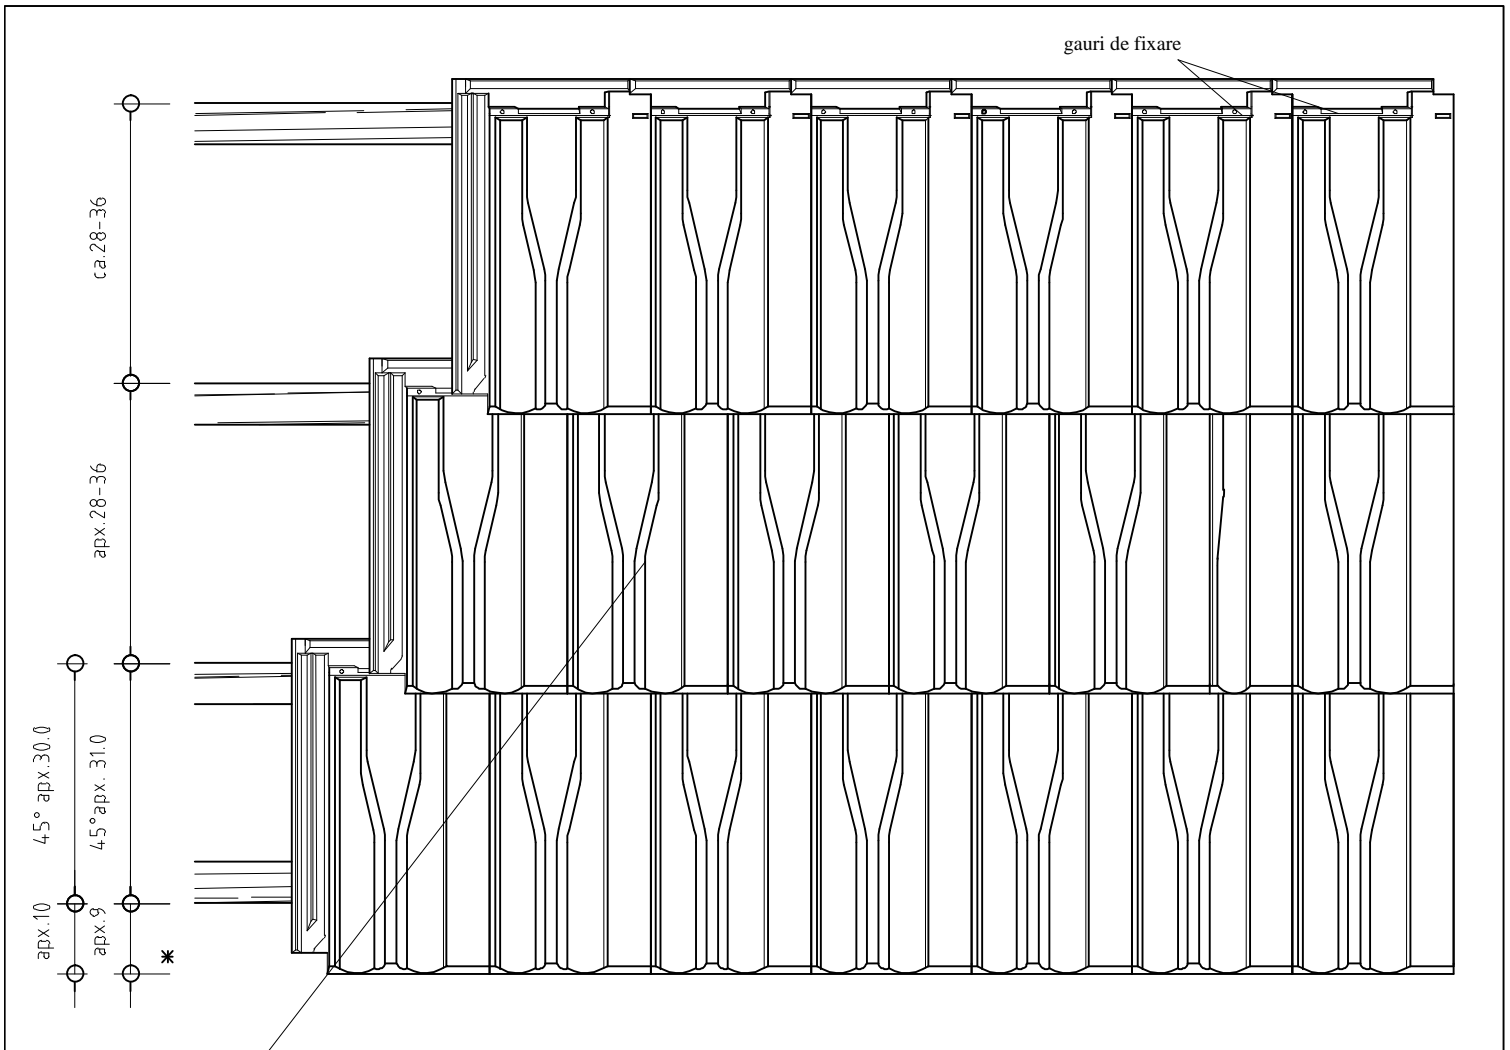

Sipca de coama

Banda de ventilare coama

Tondach Constant Plus tigla de baza

Tondach Constant Plus tigla de aerisire

Sipci 3x5		
Inclinatie	A	B
15°-20°	apx 5.5	apx 13.8
20°-25°	apx 5.0	apx 13.3
25°-30°	apx 4.5	apx 12.8
30°-35°	apx 4.0	apx 12.3
35°-40°	apx 3.5	apx 11.3
40°-45°	apx 3.5	apx 10.8
> 45°	apx 3.4	apx 9.3

Sipci 4x5		
Inclinatie	A	B
15°-20°	apx 5.5	apx 13.5
20°-25°	apx 5.0	apx 13.0
25°-30°	apx 4.5	apx 12.5
30°-35°	apx 4.0	apx 12.0
35°-40°	apx 3.5	apx 11.5
40°-45°	apx 3.5	apx 10.5
> 45°	apx 3.5	apx 9.0

- Tondach Constant Plus
- Sipci distanta intre sipci apx. 28,0-36,0 cm
- Contrasipci min. 5,0 cm
- Tondach folie de difuzie
- Astereala
- Capriori

Tondach Constant Plus  
 tigla de margine stanga  
 tigla de margine dreapta

Tondach Constant Plus  
 tigla de margine

- Tondach Constant Plus
- Sipci distanta intre sipci  
apx. 28,0-36,0 cm
- Contrasipci min. 5,0 cm
- Tondach folie de difuzie
- Astereala
- Capriori