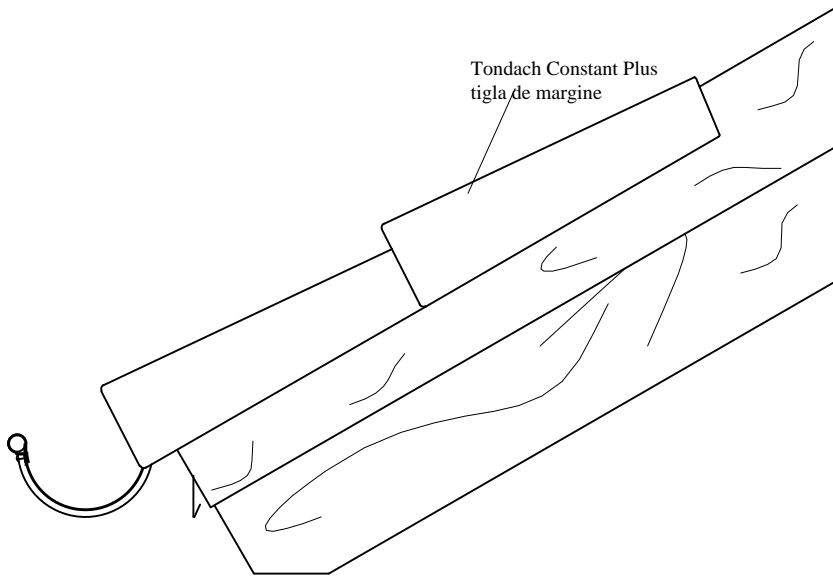

Sipca de coama

Banda de ventilare coama

Tondach Constant Plus tigla de baza

Tondach Constant Plus tigla de aerisire

Sipci 3x5		
Inclinatie	A	B
15°-20°	apx 5.5	apx 13.8
20°-25°	apx 5.0	apx 13.3
25°-30°	apx 4.5	apx 12.8
30°-35°	apx 4.0	apx 12.3
35°-40°	apx 3.5	apx 11.3
40°-45°	apx 3.5	apx 10.8
> 45°	apx 3.4	apx 9.3

Sipci 4x5		
Inclinatie	A	B
15°-20°	apx 5.5	apx 13.5
20°-25°	apx 5.0	apx 13.0
25°-30°	apx 4.5	apx 12.5
30°-35°	apx 4.0	apx 12.0
35°-40°	apx 3.5	apx 11.5
40°-45°	apx 3.5	apx 10.5
> 45°	apx 3.5	apx 9.0

- Tondach Constant Plus
- Sipci distanta intre sipci apx. 28,0-36,0 cm
- Contrasipci min. 5,0 cm
- Tondach folie de difuzie
- Astereala
- Capriori

Tondach Constant Plus  
 tigla de margine stanga  
 tigla de margine dreapta

Tondach Constant Plus  
 tigla de margine

- Tondach Constant Plus
- Sipci distanta intre sipci  
apx. 28,0-36,0 cm
- Contrasipci min. 5,0 cm
- Tondach folie de difuzie
- Astereala
- Capriori