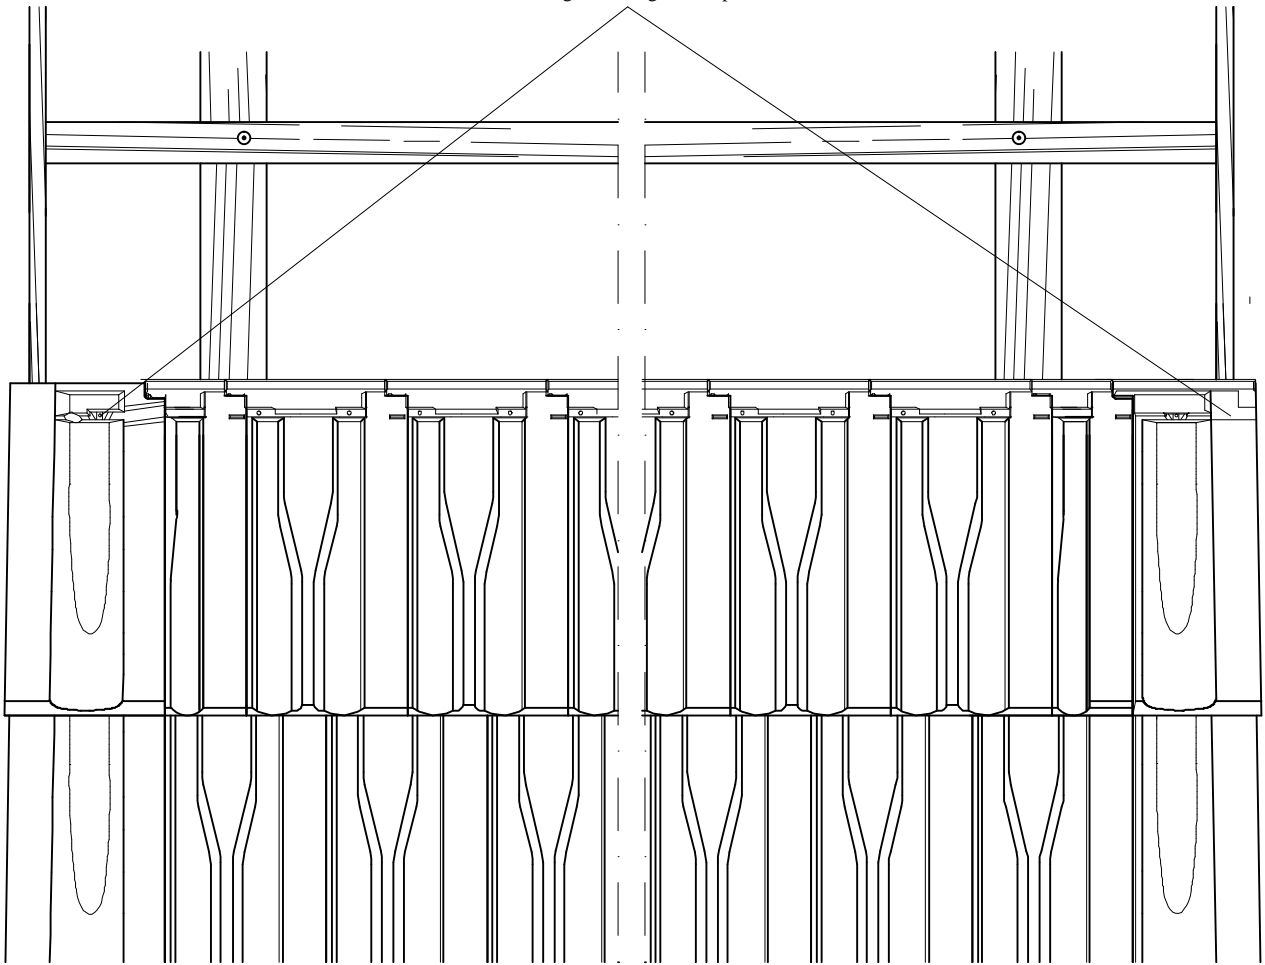

Sipca de coama

Banda de ventilare coama

Tondach Constant Plus tigla de baza

Tondach Constant Plus tigla de aerisire

Sipci 3x5		
Inclinatie	A	B
15°-20°	apx 5.5	apx 13.8
20°-25°	apx 5.0	apx 13.3
25°-30°	apx 4.5	apx 12.8
30°-35°	apx 4.0	apx 12.3
35°-40°	apx 3.5	apx 11.3
40°-45°	apx 3.5	apx 10.8
> 45°	apx 3.4	apx 9.3

Sipci 4x5		
Inclinatie	A	B
15°-20°	apx 5.5	apx 13.5
20°-25°	apx 5.0	apx 13.0
25°-30°	apx 4.5	apx 12.5
30°-35°	apx 4.0	apx 12.0
35°-40°	apx 3.5	apx 11.5
40°-45°	apx 3.5	apx 10.5
> 45°	apx 3.5	apx 9.0

- Tondach Constant Plus
- Sipci distanta intre sipci apx. 28,0-36,0 cm
- Contrasipci min. 5,0 cm
- Tondach folie de difuzie
- Astereala
- Capriori

Tondach Constant Plus  
 tigla de margine stanga  
 tigla de margine dreapta

Tondach Constant Plus  
 tigla de margine

- Tondach Constant Plus
- Sipci distanta intre sipci  
apx. 28,0-36,0 cm
- Contrasipci min. 5,0 cm
- Tondach folie de difuzie
- Astereala
- Capriori