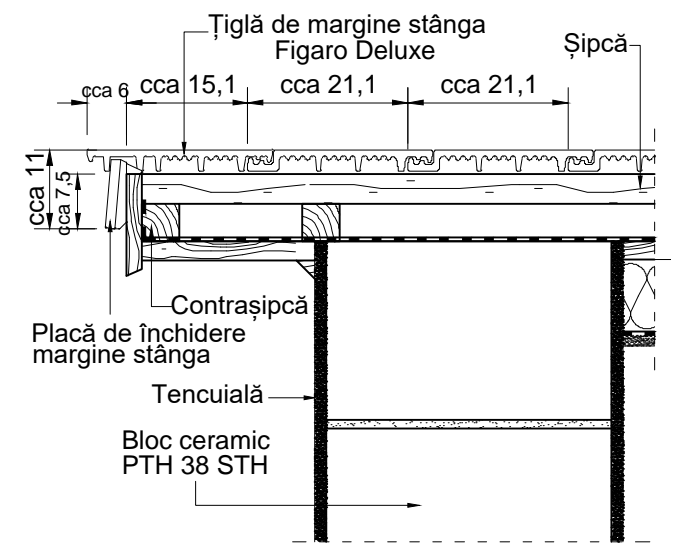

Țiglă ceramică Tondach - Detalii tehnice

Alcătuire acoperiș cu țiglă ceramică Tondach Figaro Deluxe
Zona coamă

Elevație zonă coamă - Țiglă de aerisire
Vedere sus zonă coamă - Țiglă de aerisire

Scara 1:10

1

Țiglă ceramică Tondach - Detalii tehnice

0 10 20 30 40cm

Alcătuire acoperiș cu țiglă ceramică Tondach Figaro Deluxe
Zona streășină

Elevație zonă streășină
Vedere de sus zonă streășină

Scara 1:10

3

Țiglă ceramică Tondach - Detalii tehnice

Alcătuire acoperiș cu țiglă ceramică Tondach Figaro Deluxe
Zona coamă

Elevație zona coamă
Vedere de sus zona coamă

Scara 1:10

Țiglă ceramică Tondach - Detalii tehnice

Alcătuire acoperiș cu țiglă ceramică Tondach Figaro Deluxe
Zona margine stânga/dreapta

Elevație zonă margine stânga/ dreapta
Vedere de sus zona margine stânga/ dreapta

Scara 1:10

4

Țiglă ceramică Tondach - Detalii tehnice

Alcătuire acoperiș cu țiglă ceramică Tondach Figaro Deluxe
Zona margine dreapta /stânga