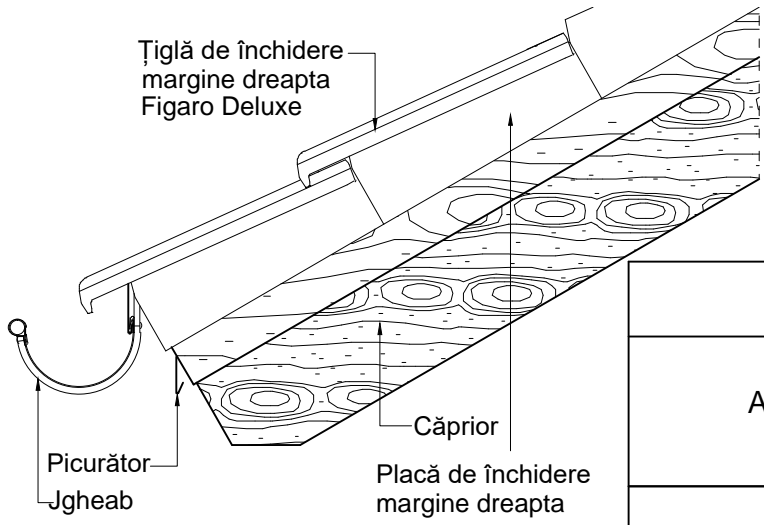

Țiglă ceramică Tondach - Detalii tehnice

Alcătuire acoperiș cu țiglă ceramică Tondach Figaro Deluxe
Zona coamă

Elevație zonă coamă - Țiglă de aerisire
Vedere sus zonă coamă - Țiglă de aerisire

Scara 1:10

1

Țiglă ceramică Tondach - Detalii tehnice

0 10 20 30 40cm

Alcătuire acoperiș cu țiglă ceramică Tondach Figaro Deluxe
Zona streășină

Elevație zonă streășină
Vedere de sus zonă streășină

Scara 1:10

3

Țiglă ceramică Tondach - Detalii tehnice

Alcătuire acoperiș cu țiglă ceramică Tondach Figaro Deluxe
Zona coamă

Elevație zona coamă
Vedere de sus zona coamă

Scara 1:10

Țiglă ceramică Tondach - Detalii tehnice

Alcătuire acoperiș cu țiglă ceramică Tondach Figaro Deluxe
Zona margine stânga/dreapta

Elevație zonă margine stânga/ dreapta
Vedere de sus zona margine stânga/ dreapta

Scara 1:10

4

Țiglă ceramică Tondach - Detalii tehnice

Alcătuire acoperiș cu țiglă ceramică Tondach Figaro Deluxe
Zona margine dreapta /stânga