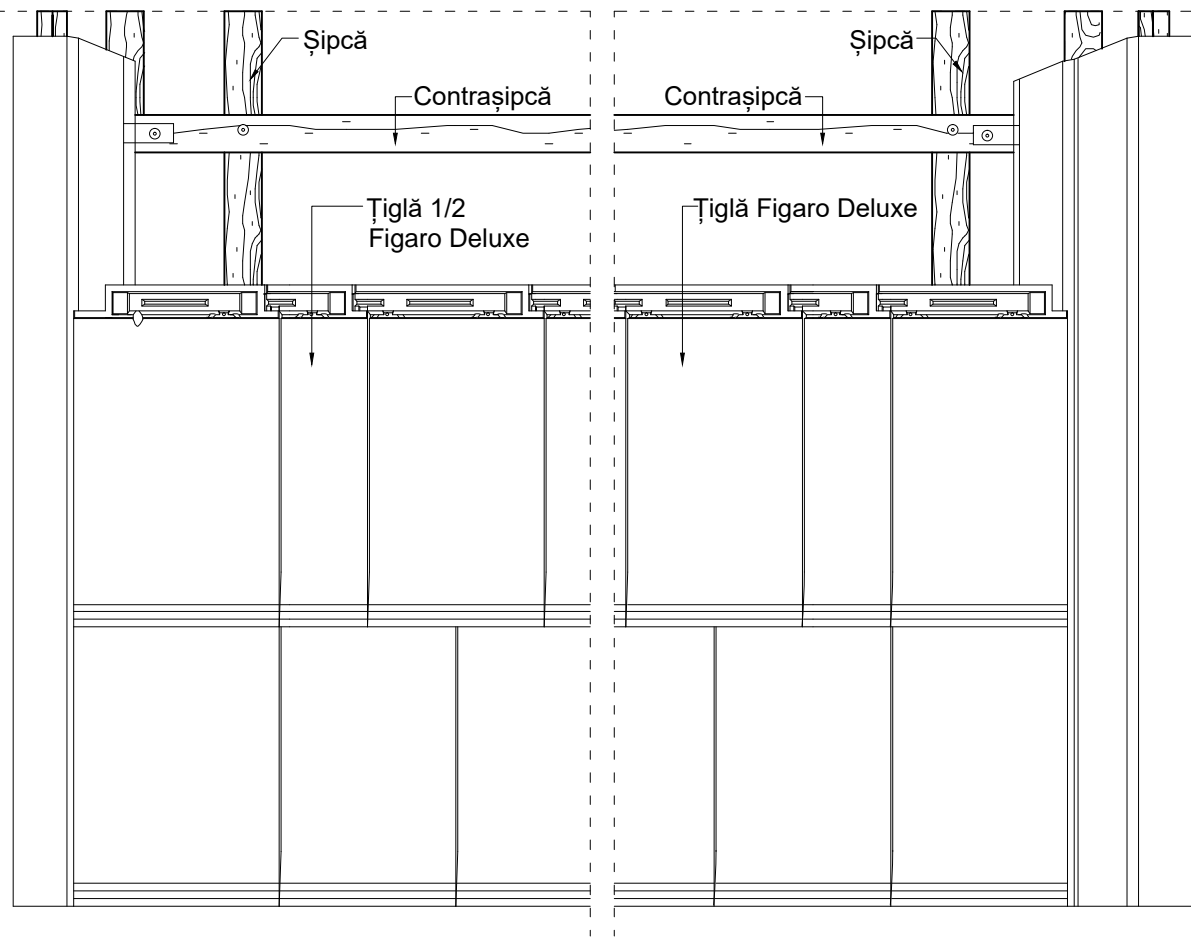

ȘIPCĂ 4X5 cm		
Înclinația acoperișului	A	B
20°	cca. 4,5 cm	cca. 12,6 cm
25°	cca. 4,0 cm	cca. 12,0 cm
30°	cca. 4,0 cm	cca. 11,4 cm
35°	cca. 3,5 cm	cca. 10,8 cm
40°	cca. 3,0 cm	cca. 10,2 cm
45°	cca. 3,0 cm	cca. 9,5 cm
50°	cca. 2,5 cm	cca. 9,0 cm

1

Țiglă ceramică Tondach - Detalii tehnice

0 10 20 30 40cm

Alcătuire acoperiș cu țiglă ceramică Tondach Figaro Deluxe
Zona streășină

Elevație zonă streășină
Vedere de sus zonă streășină

Scara 1:10

3

Țiglă ceramică Tondach - Detalii tehnice

Alcătuire acoperiș cu țiglă ceramică Tondach Figaro Deluxe
Zona coamă

Elevație zona coamă
Vedere de sus zona coamă

Scara 1:10

Țiglă ceramică Tondach - Detalii tehnice

Alcătuire acoperiș cu țiglă ceramică Tondach Figaro Deluxe
Zona margine stânga/dreapta

Elevație zonă margine stânga/ dreapta
Vedere de sus zona margine stânga/ dreapta

Scara 1:10

4

Țiglă ceramică Tondach - Detalii tehnice

Alcătuire acoperiș cu țiglă ceramică Tondach Figaro Deluxe
Zona margine dreapta /stânga