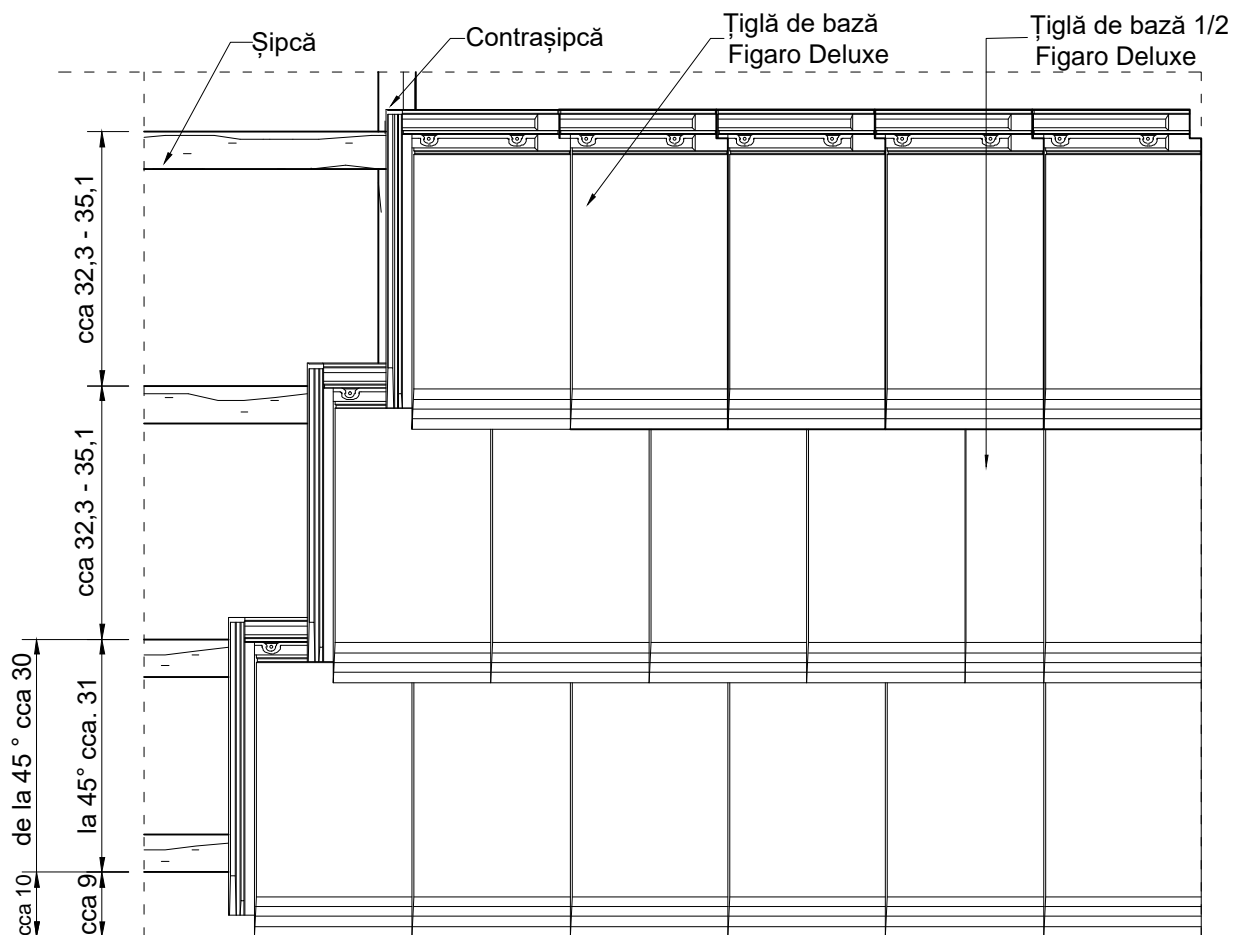

ȘIPCĂ 4X5 cm		
Înclinația acoperișului	A	B
20°	cca. 4,5 cm	cca. 12,6 cm
25°	cca. 4,0 cm	cca. 12,0 cm
30°	cca. 4,0 cm	cca. 11,4 cm
35°	cca. 3,5 cm	cca. 10,8 cm
40°	cca. 3,0 cm	cca. 10,2 cm
45°	cca. 3,0 cm	cca. 9,5 cm
50°	cca. 2,5 cm	cca. 9,0 cm

Țiglă ceramică Tondach - Detalii tehnice

Alcătuire acoperiș cu țiglă ceramică Tondach Figaro Deluxe
Zona coamă

Elevație zonă coamă - Țiglă de aerisire
Vedere sus zonă coamă - Țiglă de aerisire

Scara 1:10

1

Țiglă ceramică Tondach - Detalii tehnice

0 10 20 30 40cm

Alcătuire acoperiș cu țiglă ceramică Tondach Figaro Deluxe
Zona streășină

Elevație zonă streășină
Vedere de sus zonă streășină

Scara 1:10

3

Țiglă ceramică Tondach - Detalii tehnice

Alcătuire acoperiș cu țiglă ceramică Tondach Figaro Deluxe
Zona coamă

Elevație zona coamă
Vedere de sus zona coamă

Scara 1:10

Țiglă ceramică Tondach - Detalii tehnice

Alcătuire acoperiș cu țiglă ceramică Tondach Figaro Deluxe
Zona margine stânga/dreapta