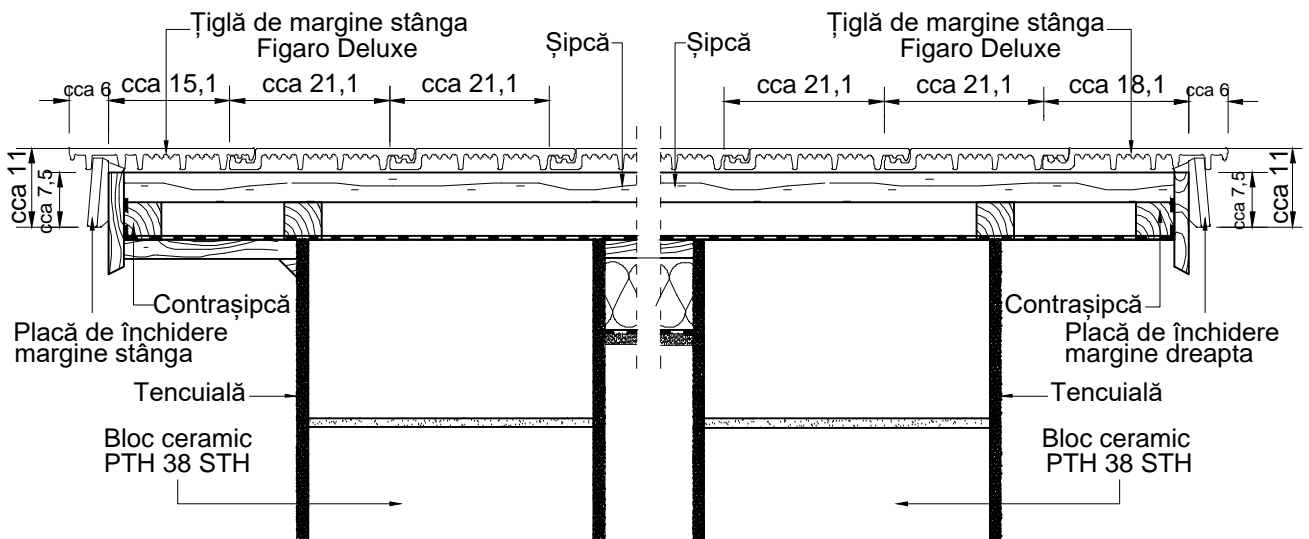

1

Țiglă ceramică Tondach - Detalii tehnice

0 10 20 30 40cm

Alcătuire acoperiș cu țiglă ceramică Tondach Figaro Deluxe
Zona streășină

Elevație zonă streășină
Vedere de sus zonă streășină

Scara 1:10

3

Țiglă ceramică Tondach - Detalii tehnice

Alcătuire acoperiș cu țiglă ceramică Tondach Figaro Deluxe
Zona coamă

Elevație zona coamă
Vedere de sus zona coamă

Scara 1:10

Țiglă ceramică Tondach - Detalii tehnice

Alcătuire acoperiș cu țiglă ceramică Tondach Figaro Deluxe
Zona margine stânga/dreapta

Elevație zonă margine stânga/ dreapta
Vedere de sus zona margine stânga/ dreapta

Scara 1:10

4

Țiglă ceramică Tondach - Detalii tehnice

Alcătuire acoperiș cu țiglă ceramică Tondach Figaro Deluxe
Zona margine dreapta /stânga

Elevație zonă margine stânga/dreapta
Vedere de sus zona margine stânga/dreapta

Scara 1:10

5