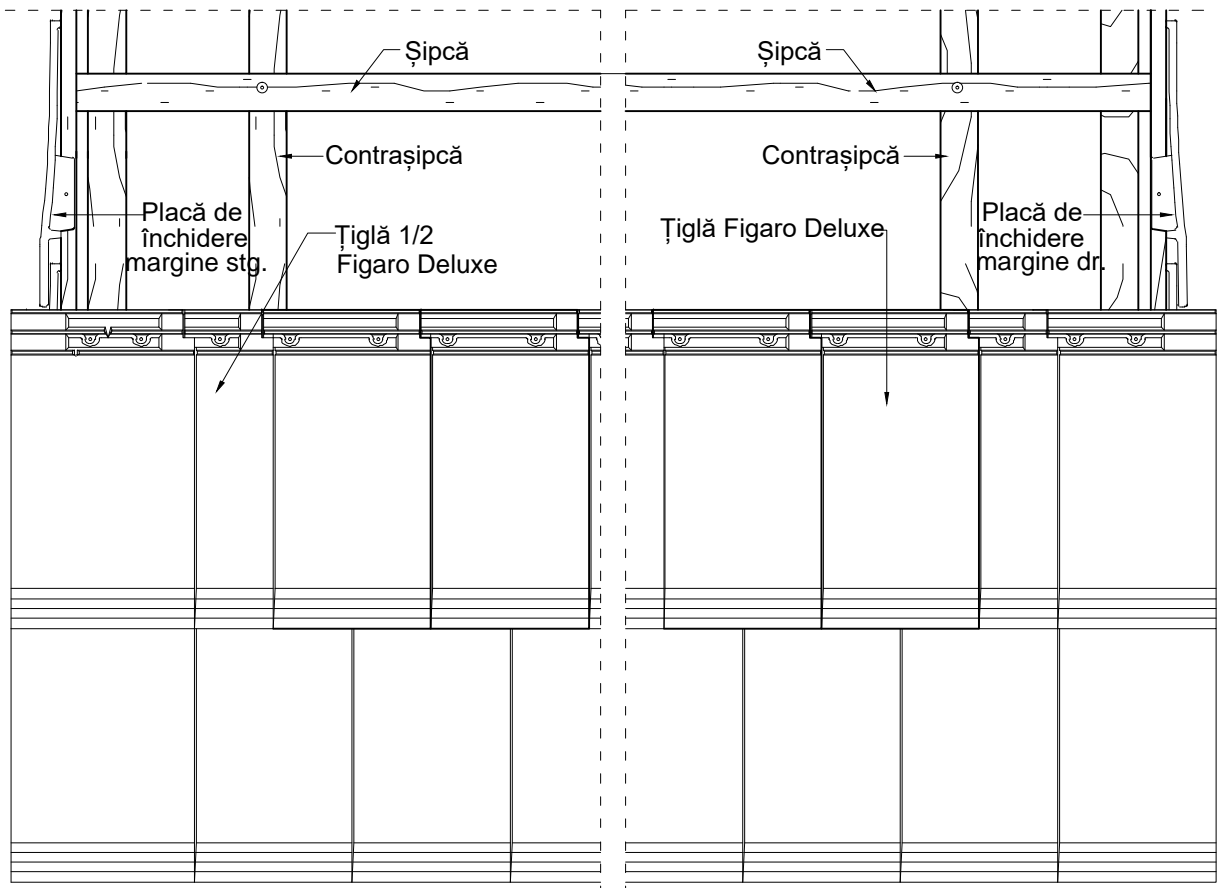

1

Țiglă ceramică Tondach - Detalii tehnice

0 10 20 30 40cm

Alcătuire acoperiș cu țiglă ceramică Tondach Figaro Deluxe
Zona streășină

Elevație zonă streășină
Vedere de sus zonă streășină

Scara 1:10

3

Țiglă ceramică Tondach - Detalii tehnice

Alcătuire acoperiș cu țiglă ceramică Tondach Figaro Deluxe
Zona coamă

Elevație zona coamă
Vedere de sus zona coamă

Scara 1:10

Țiglă ceramică Tondach - Detalii tehnice

Alcătuire acoperiș cu țiglă ceramică Tondach Figaro Deluxe
Zona margine stânga/dreapta

Elevație zonă margine stânga/ dreapta
Vedere de sus zona margine stânga/ dreapta

Scara 1:10

4

Țiglă ceramică Tondach - Detalii tehnice

Alcătuire acoperiș cu țiglă ceramică Tondach Figaro Deluxe
Zona margine dreapta /stânga

Elevație zonă margine stânga/dreapta
Vedere de sus zona margine stânga/dreapta

Scara 1:10

5