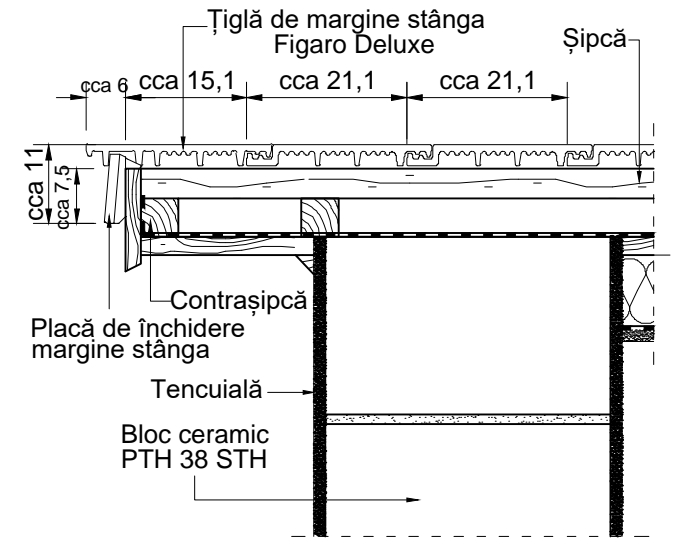

Țiglă ceramică Tondach - Detalii tehnice

Alcătuire acoperiș cu țiglă ceramică Tondach Figaro Deluxe
Zona coamă

Elevație zonă coamă - Țiglă de aerisire
Vedere sus zonă coamă - Țiglă de aerisire

Scara 1:10

1

Țiglă ceramică Tondach - Detalii tehnice

0 10 20 30 40cm

Alcătuire acoperiș cu țiglă ceramică Tondach Figaro Deluxe
Zona streășină

Elevație zonă streășină
Vedere de sus zonă streășină

Scara 1:10

3

Țiglă ceramică Tondach - Detalii tehnice

Alcătuire acoperiș cu țiglă ceramică Tondach Figaro Deluxe
Zona coamă

Elevație zona coamă
Vedere de sus zona coamă

Scara 1:10

Țiglă ceramică Tondach - Detalii tehnice

Alcătuire acoperiș cu țiglă ceramică Tondach Figaro Deluxe
Zona margine stânga/dreapta

Elevație zonă margine stânga/ dreapta
Vedere de sus zona margine stânga/ dreapta

Scara 1:10

4

Țiglă ceramică Tondach - Detalii tehnice

Alcătuire acoperiș cu țiglă ceramică Tondach Figaro Deluxe
Zona margine dreapta /stânga