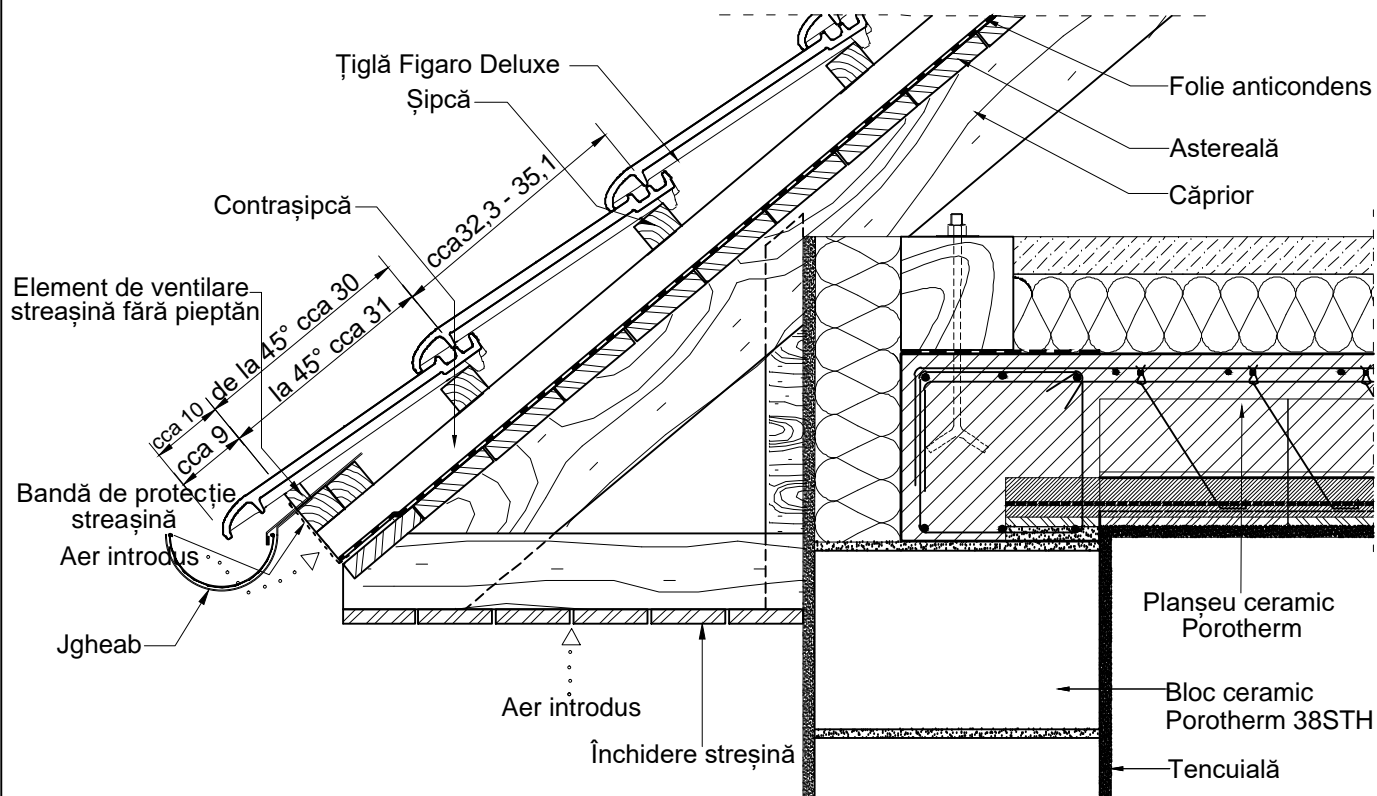

ȘIPCĂ 4X5 cm		
Înclinația acoperișului	A	B
20°	cca. 4,5 cm	cca. 12,6 cm
25°	cca. 4,0 cm	cca. 12,0 cm
30°	cca. 4,0 cm	cca. 11,4 cm
35°	cca. 3,5 cm	cca. 10,8 cm
40°	cca. 3,0 cm	cca. 10,2 cm
45°	cca. 3,0 cm	cca. 9,5 cm
50°	cca. 2,5 cm	cca. 9,0 cm

Țiglă ceramică Tondach - Detalii tehnice

Alcătuire acoperiș cu țiglă ceramică Tondach Figaro Deluxe
Zona coamă

Elevație zonă coamă - Țiglă de aerisire
Vedere sus zonă coamă - Țiglă de aerisire

Scara 1:10

1

Țiglă ceramică Tondach - Detalii tehnice

0 10 20 30 40cm

Alcătuire acoperiș cu țiglă ceramică Tondach Figaro Deluxe
Zona streășină

Elevație zonă streășină
Vedere de sus zonă streășină

Scara 1:10

3

Țiglă ceramică Tondach - Detalii tehnice

Alcătuire acoperiș cu țiglă ceramică Tondach Figaro Deluxe
Zona coamă

Elevație zona coamă
Vedere de sus zona coamă

Scara 1:10

Țiglă ceramică Tondach - Detalii tehnice

Alcătuire acoperiș cu țiglă ceramică Tondach Figaro Deluxe
Zona margine stânga/dreapta