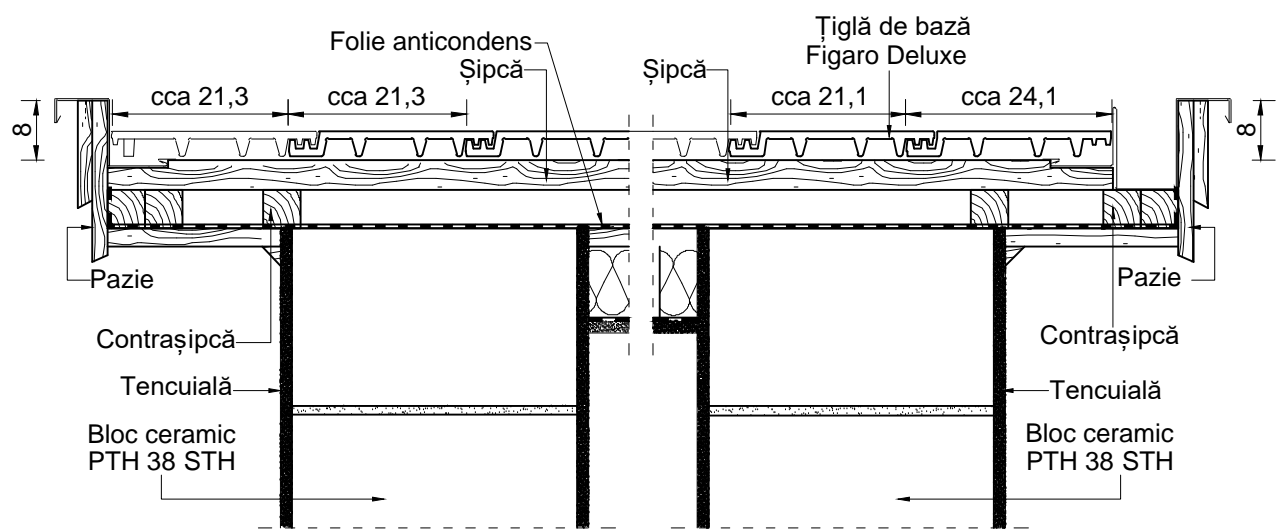

Țiglă ceramică Tondach - Detalii tehnice

Alcătuire acoperiș cu țiglă ceramică Tondach Figaro Deluxe
Zona coamă

Elevație zonă coamă - Țiglă de aerisire
Vedere sus zonă coamă - Țiglă de aerisire

Scara 1:10

1

Țiglă ceramică Tondach - Detalii tehnice

0 10 20 30 40cm

Alcătuire acoperiș cu țiglă ceramică Tondach Figaro Deluxe
Zona streășină

Elevație zonă streășină
Vedere de sus zonă streășină

Scara 1:10

3

Țiglă ceramică Tondach - Detalii tehnice

Alcătuire acoperiș cu țiglă ceramică Tondach Figaro Deluxe
Zona coamă

Elevație zona coamă
Vedere de sus zona coamă

Scara 1:10

Țiglă ceramică Tondach - Detalii tehnice

Alcătuire acoperiș cu țiglă ceramică Tondach Figaro Deluxe
Zona margine stânga/dreapta

Elevație zonă margine stânga/ dreapta
Vedere de sus zona margine stânga/ dreapta

Scara 1:10

4

Țiglă ceramică Tondach - Detalii tehnice

Alcătuire acoperiș cu țiglă ceramică Tondach Figaro Deluxe
Zona margine dreapta /stânga