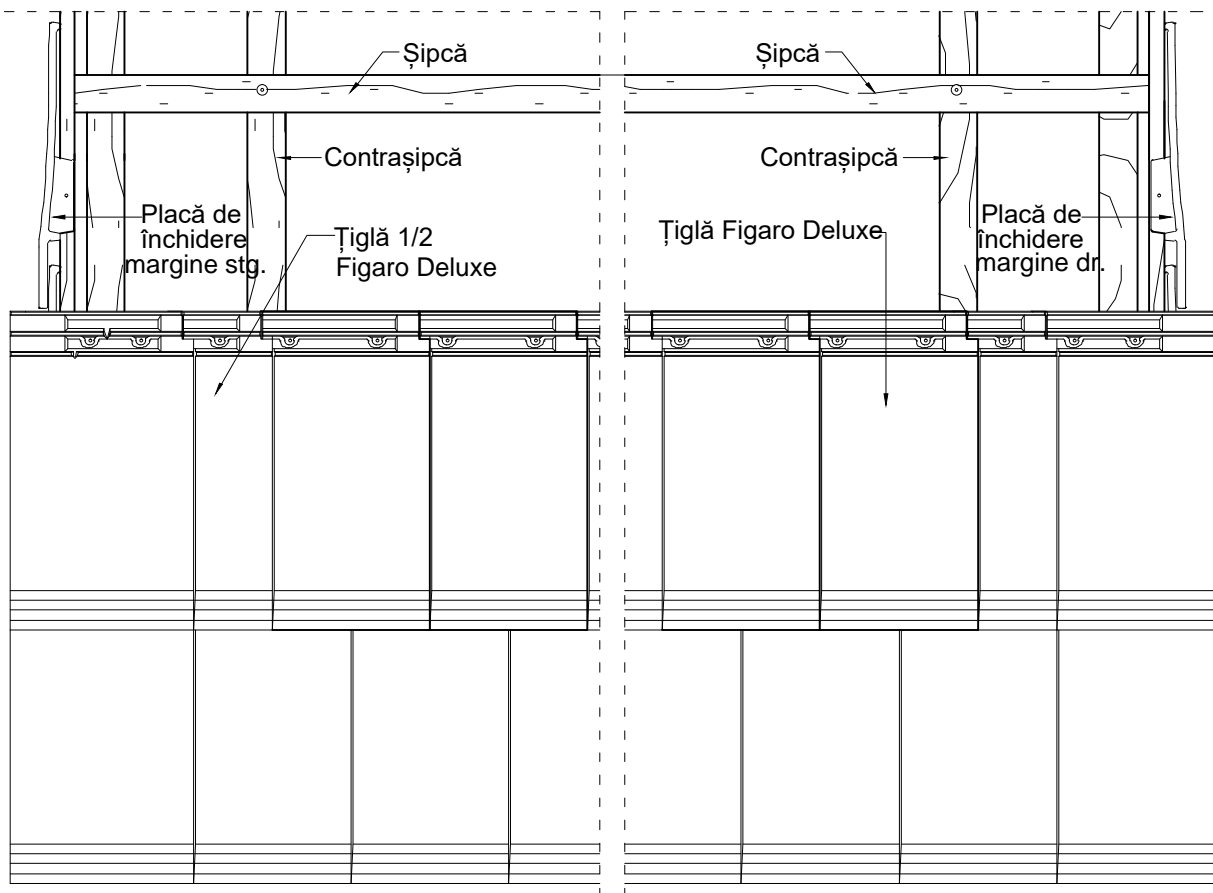

Țiglă ceramică Tondach - Detalii tehnice

Alcătuire acoperiș cu țiglă ceramică Tondach Figaro Deluxe
Zona coamă

Elevație zonă coamă - Țiglă de aerisire
Vedere sus zonă coamă - Țiglă de aerisire

Scara 1:10

1

Țiglă ceramică Tondach - Detalii tehnice

0 10 20 30 40cm

Alcătuire acoperiș cu țiglă ceramică Tondach Figaro Deluxe
Zona streășină

Elevație zonă streășină
Vedere de sus zonă streășină

Scara 1:10

3

Țiglă ceramică Tondach - Detalii tehnice

Alcătuire acoperiș cu țiglă ceramică Tondach Figaro Deluxe
Zona coamă

Elevație zona coamă
Vedere de sus zona coamă

Scara 1:10

Țiglă ceramică Tondach - Detalii tehnice

Alcătuire acoperiș cu țiglă ceramică Tondach Figaro Deluxe
Zona margine stânga/dreapta

Elevație zonă margine stânga/ dreapta
Vedere de sus zona margine stânga/ dreapta

Scara 1:10

4

Țiglă ceramică Tondach - Detalii tehnice

Alcătuire acoperiș cu țiglă ceramică Tondach Figaro Deluxe
Zona margine dreapta /stânga