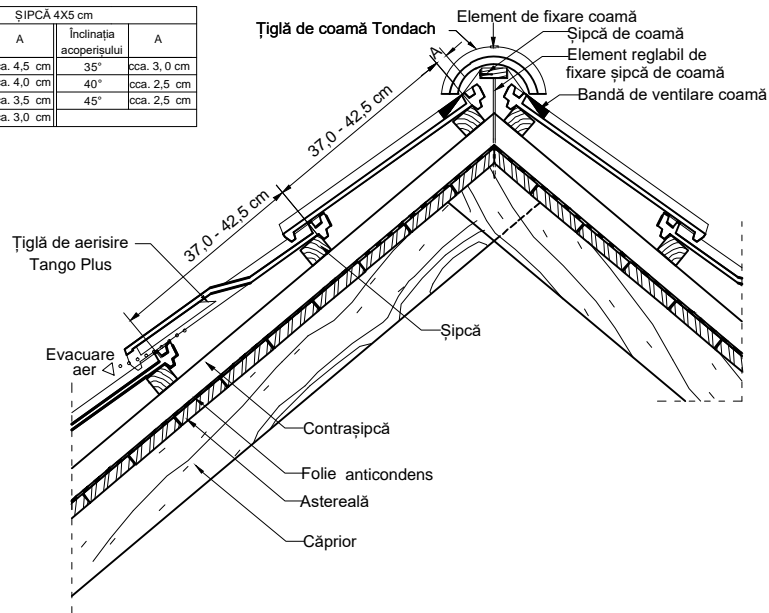

ȘIPCĂ 4X5 cm			
Înclinația acoperișului	A	Înclinația acoperișului	A
15°	cca. 4,5 cm	35°	cca. 3,0 cm
20°	cca. 4,0 cm	40°	cca. 2,5 cm
25°	cca. 3,5 cm	45°	cca. 2,5 cm
30°	cca. 3,0 cm		

Țiglă ceramică Tondach - Detalii tehnice

Alcătuire acoperiș cu țiglă ceramică Tondach Tango Plus  
Zona coamă

Elevație zona coamă  
Vedere de sus zona coamă

Scara 1:10

1

Țiglă ceramică Tondach - Detalii tehnice

Alcătuire acoperiș cu țiglă ceramică Tondach Tango Plus  
Zona streșină

Elevație zonă streșină  
Vedere de sus zonă streșină

Scara 1:10

2

Detaliu de margine dreapta

Țiglă ceramică Tondach - Detalii tehnice

Alcătuire acoperiș cu țiglă ceramică Tondach Tango Plus  
Zona margine stânga

Elevație zonă margine stânga  
Vedere de sus zonă margine stânga

Scara 1:10

3

Detaliu de margine stânga

Țiglă ceramică Tondach - Detalii tehnice

Alcătuire acoperiș cu țiglă ceramică Tondach Tango Plus  
Zona margine dreapta