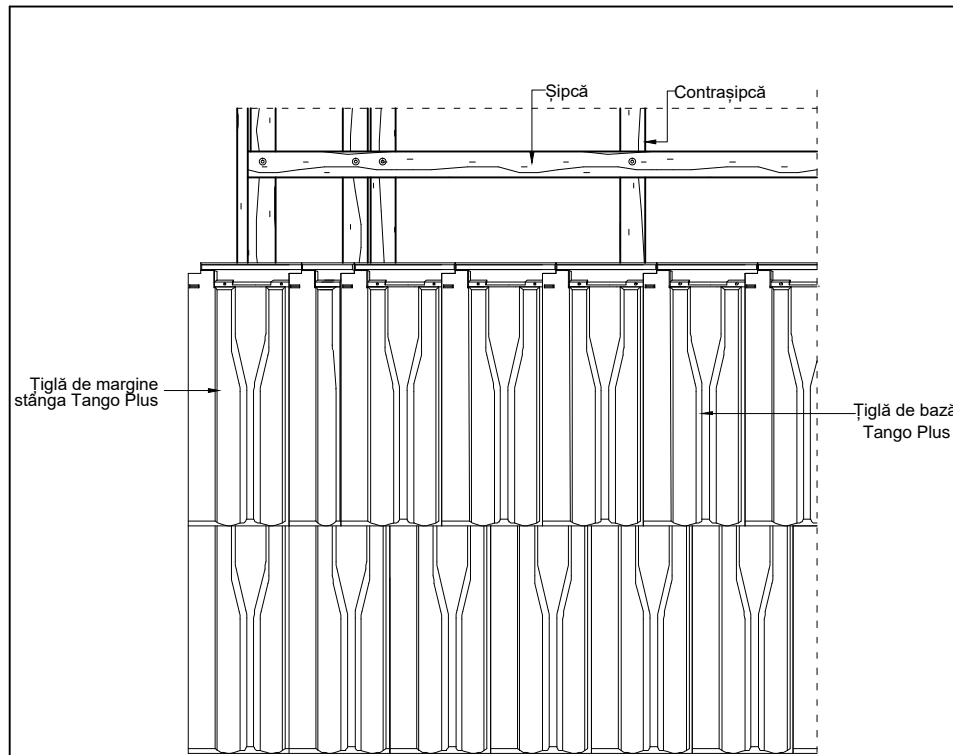

Alcătuire acoperiș cu țiglă ceramică Tondach Tango Plus  
Zona coamă

Elevație zona coamă  
Vedere de sus zona coamă

Scara 1:10

1

Țiglă ceramică Tondach - Detalii tehnice

Alcătuire acoperiș cu țiglă ceramică Tondach Tango Plus  
Zona streșină

Elevație zonă streșină  
Vedere de sus zonă streșină

Scara 1:10

2

Detaliu de margine dreapta

Țiglă ceramică Tondach - Detalii tehnice

Alcătuire acoperiș cu țiglă ceramică Tondach Tango Plus  
Zona margine stânga

Elevație zonă margine stânga  
Vedere de sus zonă margine stânga

Scara 1:10

3

Detaliu de margine stânga

Țiglă ceramică Tondach - Detalii tehnice

Alcătuire acoperiș cu țiglă ceramică Tondach Tango Plus  
Zona margine dreapta

Elevație zonă margine dreapta  
Vedere de sus zonă margine dreapta

Scara 1:10

4