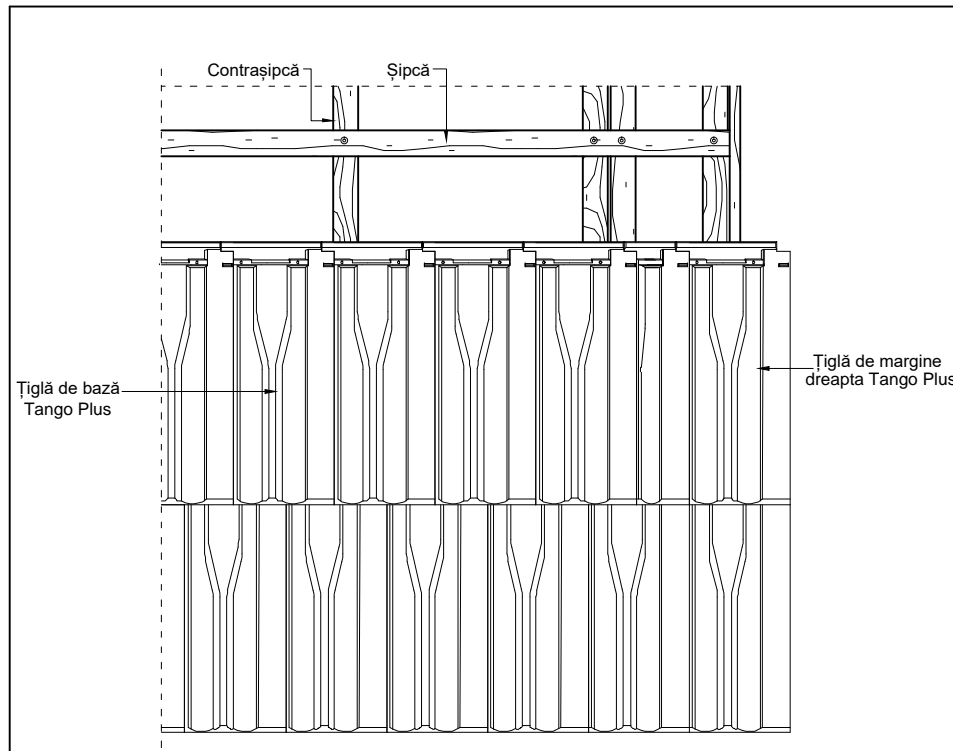

ȘIPCĂ 4X5 cm			
Înclinația acoperișului	A	Înclinația acoperișului	A
15°	cca. 4,5 cm	35°	cca. 3,0 cm
20°	cca. 4,0 cm	40°	cca. 2,5 cm
25°	cca. 3,5 cm	45°	cca. 2,5 cm
30°	cca. 3,0 cm		

Țiglă ceramică Tondach - Detalii tehnice

Alcătuire acoperiș cu țiglă ceramică Tondach Tango Plus  
Zona coamă

Elevație zona coamă  
Vedere de sus zona coamă

Scara 1:10

1

Țiglă ceramică Tondach - Detalii tehnice

Alcătuire acoperiș cu țiglă ceramică Tondach Tango Plus  
Zona streșină

Elevație zonă streșină  
Vedere de sus zonă streșină

Scara 1:10

2

Detaliu de margine dreapta

Țiglă ceramică Tondach - Detalii tehnice

Alcătuire acoperiș cu țiglă ceramică Tondach Tango Plus  
Zona margine stânga

Elevație zonă margine stânga  
Vedere de sus zonă margine stânga

Scara 1:10

3

Detaliu de margine stânga

Țiglă ceramică Tondach - Detalii tehnice

Alcătuire acoperiș cu țiglă ceramică Tondach Tango Plus  
Zona margine dreapta