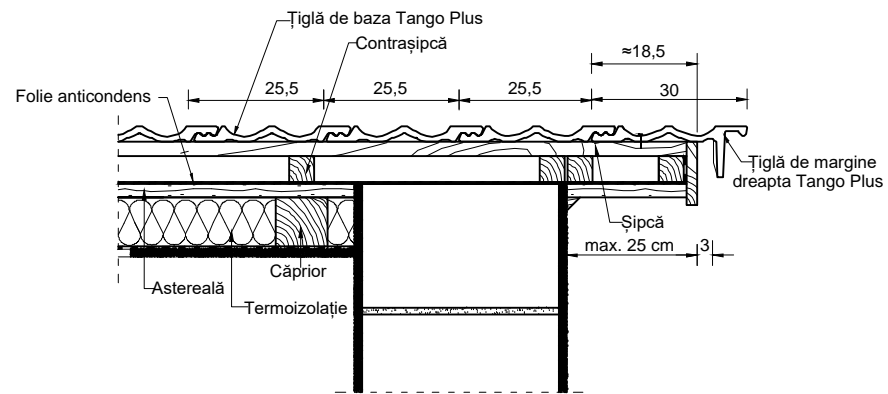

ȘIPCĂ 4X5 cm			
Înclinația acoperișului	A	Înclinația acoperișului	A
15°	cca. 4,5 cm	35°	cca. 3,0 cm
20°	cca. 4,0 cm	40°	cca. 2,5 cm
25°	cca. 3,5 cm	45°	cca. 2,5 cm
30°	cca. 3,0 cm		

Țiglă ceramică Tondach - Detalii tehnice

Alcătuire acoperiș cu țiglă ceramică Tondach Tango Plus  
Zona coamă

Elevație zona coamă  
Vedere de sus zona coamă

Scara 1:10

1

Țiglă ceramică Tondach - Detalii tehnice

Alcătuire acoperiș cu țiglă ceramică Tondach Tango Plus  
Zona streșină

Elevație zonă streșină  
Vedere de sus zonă streșină

Scara 1:10

2

Detaliu de margine dreapta

Țiglă ceramică Tondach - Detalii tehnice

Alcătuire acoperiș cu țiglă ceramică Tondach Tango Plus  
Zona margine stânga

Elevație zonă margine stânga  
Vedere de sus zonă margine stânga

Scara 1:10

3

Detaliu de margine stânga

Țiglă ceramică Tondach - Detalii tehnice

Alcătuire acoperiș cu țiglă ceramică Tondach Tango Plus  
Zona margine dreapta