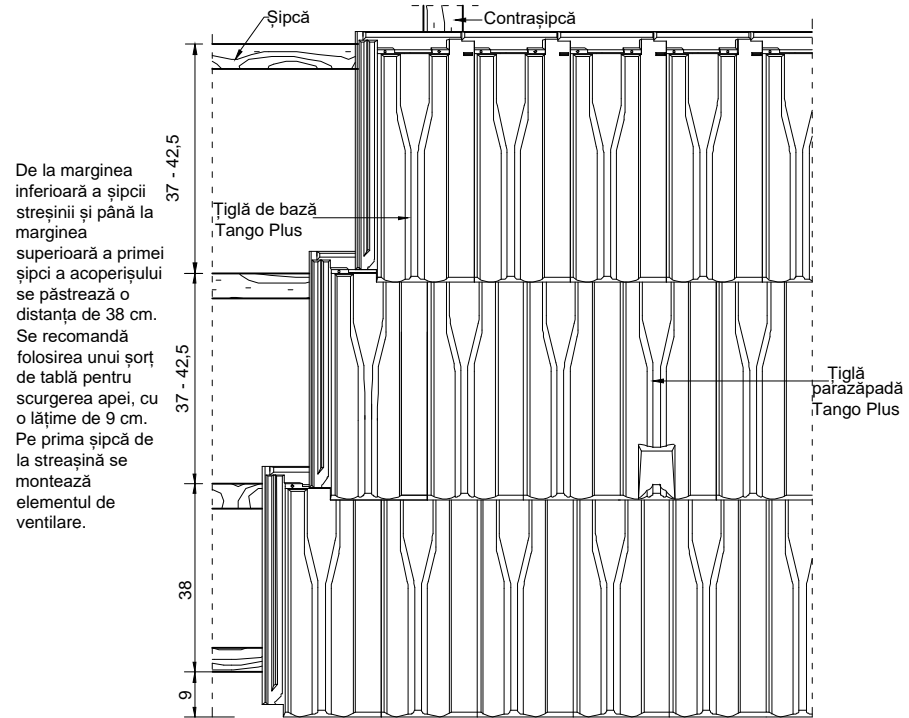

ȘIPCĂ 4X5 cm			
Înclinația acoperișului	A	Înclinația acoperișului	A
15°	cca. 4,5 cm	35°	cca. 3,0 cm
20°	cca. 4,0 cm	40°	cca. 2,5 cm
25°	cca. 3,5 cm	45°	cca. 2,5 cm
30°	cca. 3,0 cm		

Țiglă ceramică Tondach - Detalii tehnice

Alcătuire acoperiș cu țiglă ceramică Tondach Tango Plus  
Zona coamă

Elevație zona coamă  
Vedere de sus zona coamă

Scara 1:10

1

Țiglă ceramică Tondach - Detalii tehnice

Alcătuire acoperiș cu țiglă ceramică Tondach Tango Plus  
Zona streșină

Elevație zonă streșină  
Vedere de sus zonă streșină

Scara 1:10

2

Detaliu de margine dreapta

Țiglă ceramică Tondach - Detalii tehnice

Alcătuire acoperiș cu țiglă ceramică Tondach Tango Plus  
Zona margine stânga

Elevație zonă margine stânga  
Vedere de sus zonă margine stânga

Scara 1:10

3

Detaliu de margine stânga

Țiglă ceramică Tondach - Detalii tehnice

Alcătuire acoperiș cu țiglă ceramică Tondach Tango Plus  
Zona margine dreapta