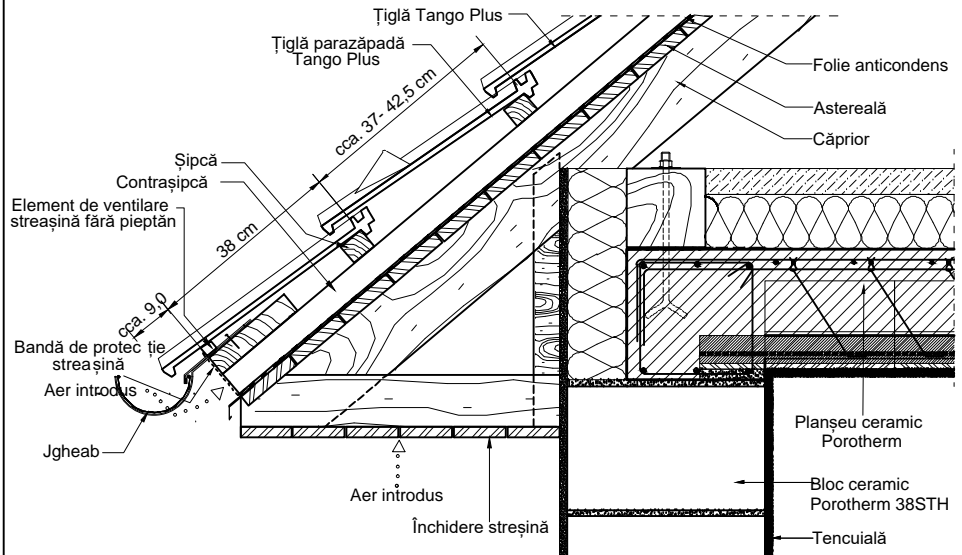

ȘIPCĂ 4X5 cm			
Înclinația acoperișului	A	Înclinația acoperișului	A
15°	cca. 4,5 cm	35°	cca. 3,0 cm
20°	cca. 4,0 cm	40°	cca. 2,5 cm
25°	cca. 3,5 cm	45°	cca. 2,5 cm
30°	cca. 3,0 cm		

Țiglă ceramică Tondach - Detalii tehnice

Alcătuire acoperiș cu țiglă ceramică Tondach Tango Plus  
Zona coamă

Elevație zona coamă  
Vedere de sus zona coamă

Scara 1:10

1

Țiglă ceramică Tondach - Detalii tehnice

Alcătuire acoperiș cu țiglă ceramică Tondach Tango Plus  
Zona streșină

Elevație zonă streșină  
Vedere de sus zonă streșină

Scara 1:10

2

Detaliu de margine dreapta

Țiglă ceramică Tondach - Detalii tehnice

Alcătuire acoperiș cu țiglă ceramică Tondach Tango Plus  
Zona margine stânga

Elevație zonă margine stânga  
Vedere de sus zonă margine stânga

Scara 1:10

3

Detaliu de margine stânga

Țiglă ceramică Tondach - Detalii tehnice

Alcătuire acoperiș cu țiglă ceramică Tondach Tango Plus  
Zona margine dreapta