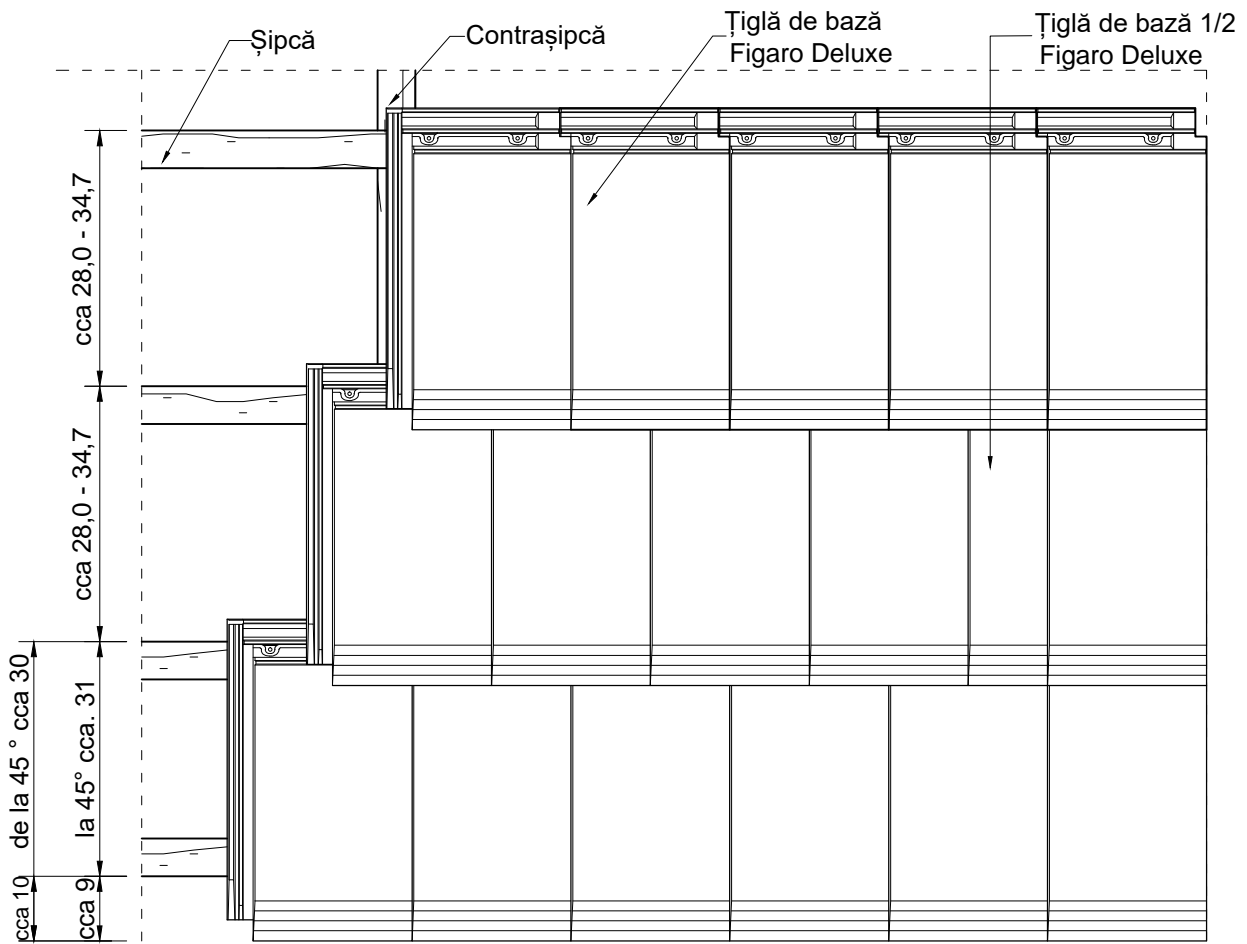

ȘIPCĂ 4X5 cm		
Înclinația acoperișului	A	B
20°	cca. 4,5 cm	cca. 12,6 cm
25°	cca. 4,0 cm	cca. 12,0 cm
30°	cca. 4,0 cm	cca. 11,4 cm
35°	cca. 3,5 cm	cca. 10,8 cm
40°	cca. 3,0 cm	cca. 10,2 cm
45°	cca. 3,0 cm	cca. 9,5 cm
50°	cca. 2,5 cm	cca. 9,0 cm

Țiglă ceramică Tondach - Detalii tehnice

Alcătuire acoperiș cu țiglă ceramică Tondach Figaro Deluxe  
Zona coamă

Țiglă ceramică Tondach - Detalii tehnice

0 10 20 30 40cm

Alcătuire acoperiș cu țiglă ceramică Tondach Figaro Deluxe  
Zona coamă

Elevație zonă coamă - Bandă de ventilare metalică  
Vedere sus zonă coamă - Bandă de ventilare metalică

Scara 1:10

2

Țiglă ceramică Tondach - Detalii tehnice

Alcătuire acoperiș cu țiglă ceramică Tondach Figaro Deluxe  
Zona streășină

Elevație zonă streășină  
Vedere de sus zonă streășină

Scara 1:10

3

Țiglă ceramică Tondach - Detalii tehnice

0 10 20 30 40cm

Alcătuire acoperiș cu țiglă ceramică Tondach Figaro Deluxe  
Zona margine stânga/dreapta