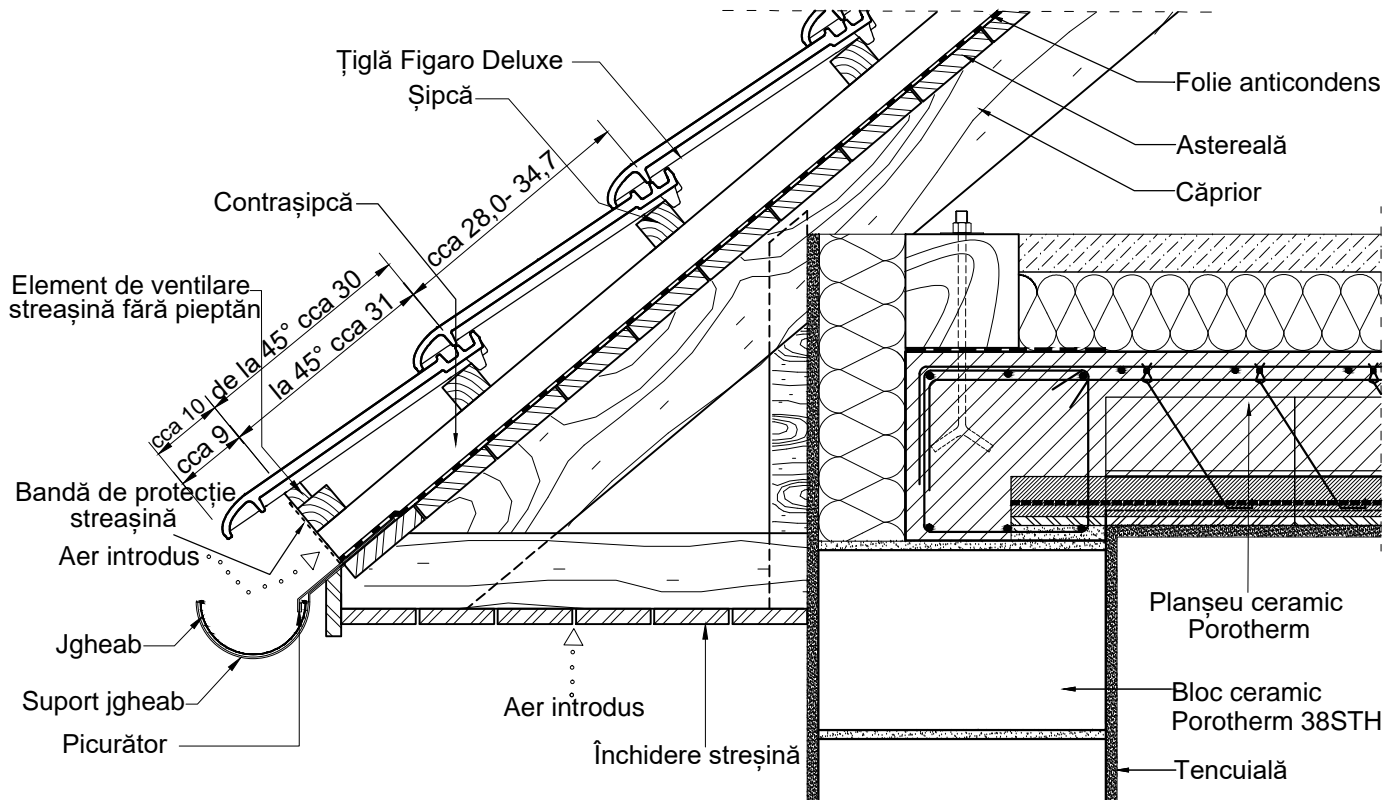

ȘIPCĂ 4X5 cm		
Înclinația acoperișului	A	B
20°	cca. 4,5 cm	cca. 12,6 cm
25°	cca. 4,0 cm	cca. 12,0 cm
30°	cca. 4,0 cm	cca. 11,4 cm
35°	cca. 3,5 cm	cca. 10,8 cm
40°	cca. 3,0 cm	cca. 10,2 cm
45°	cca. 3,0 cm	cca. 9,5 cm
50°	cca. 2,5 cm	cca. 9,0 cm

Țiglă ceramică Tondach - Detalii tehnice

Alcătuire acoperiș cu țiglă ceramică Tondach Figaro Deluxe  
Zona coamă

Țiglă ceramică Tondach - Detalii tehnice

0 10 20 30 40cm

Alcătuire acoperiș cu țiglă ceramică Tondach Figaro Deluxe  
Zona coamă

Elevație zonă coamă - Bandă de ventilare metalică  
Vedere sus zonă coamă - Bandă de ventilare metalică

Scara 1:10

2

Țiglă ceramică Tondach - Detalii tehnice

Alcătuire acoperiș cu țiglă ceramică Tondach Figaro Deluxe  
Zona streășină

Elevație zonă streășină  
Vedere de sus zonă streășină

Scara 1:10

3

Țiglă ceramică Tondach - Detalii tehnice

0 10 20 30 40cm

Alcătuire acoperiș cu țiglă ceramică Tondach Figaro Deluxe  
Zona margine stânga/dreapta