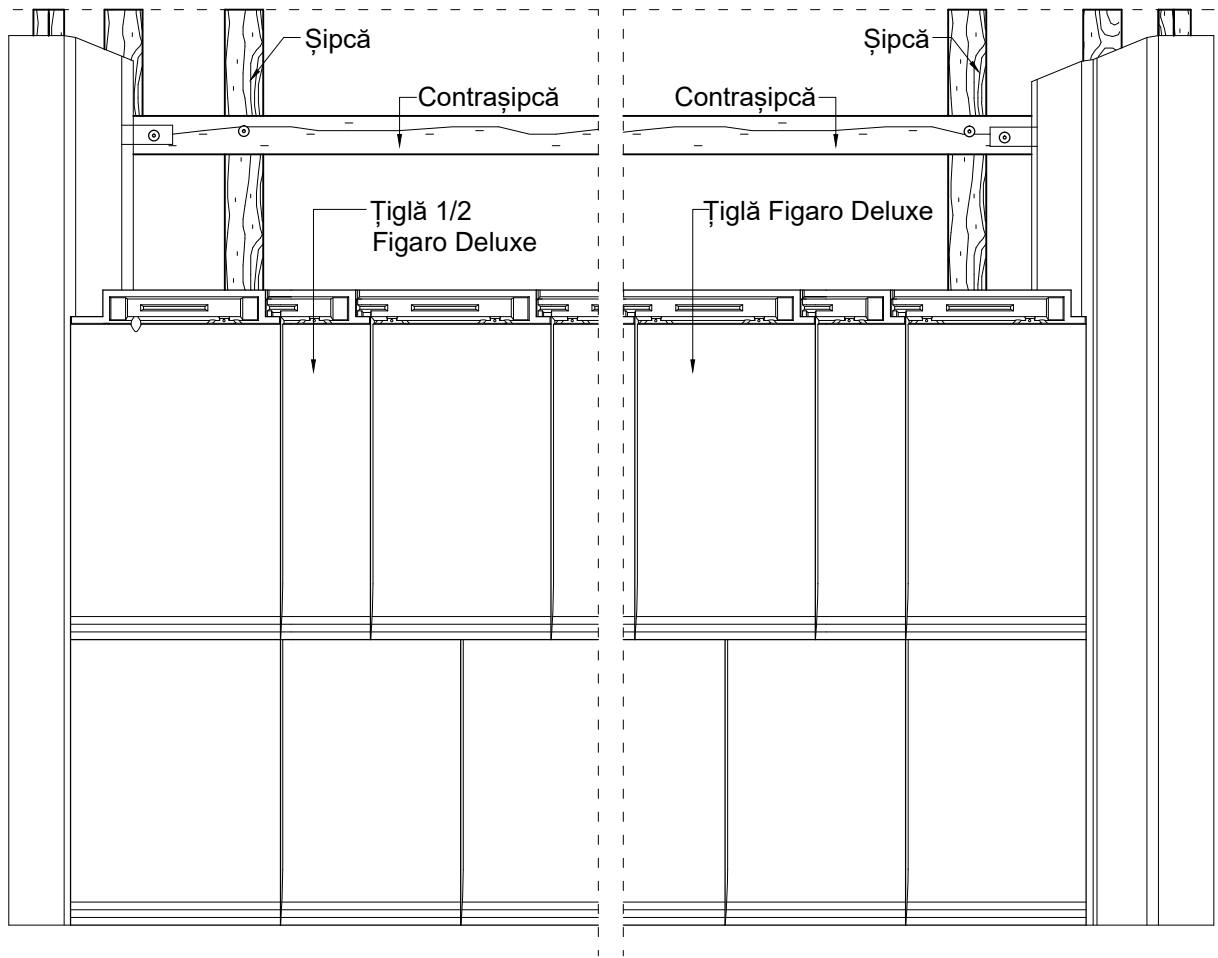

Elevație zonă coamă - Bandă de ventilare metalică  
Vedere sus zonă coamă - Bandă de ventilare metalică

Scara 1:10

2

Țiglă ceramică Tondach - Detalii tehnice

Alcătuire acoperiș cu țiglă ceramică Tondach Figaro Deluxe  
Zona streășină

Elevație zonă streășină  
Vedere de sus zonă streășină

Scara 1:10

3

Țiglă ceramică Tondach - Detalii tehnice

0 10 20 30 40cm

Alcătuire acoperiș cu țiglă ceramică Tondach Figaro Deluxe  
Zona margine stânga/dreapta

Elevație zonă margine stânga/ dreapta  
Vedere de sus zona margine stânga/ dreapta

Scara 1:10

4

Țiglă ceramică Tondach - Detalii tehnice

0 10 20 30 40cm

Alcătuire acoperiș cu țiglă ceramică Tondach Figaro Deluxe  
Zona margine dreapta/stânga