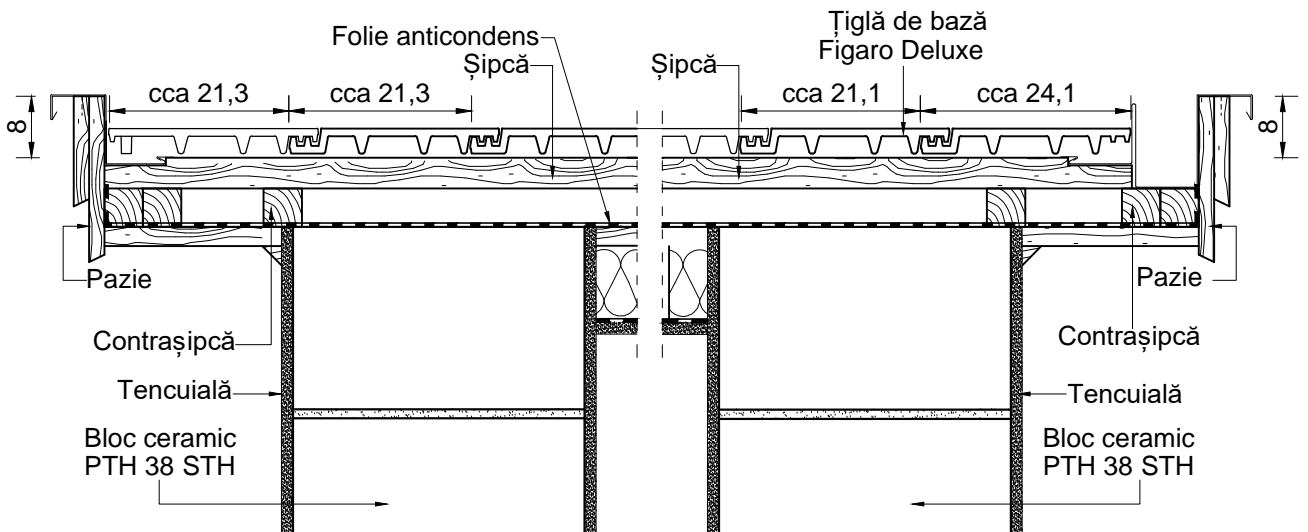

Țiglă ceramică Tondach - Detalii tehnice

Alcătuire acoperiș cu țiglă ceramică Tondach Figaro Deluxe  
Zona coamă

Țiglă ceramică Tondach - Detalii tehnice

0 10 20 30 40cm

Alcătuire acoperiș cu țiglă ceramică Tondach Figaro Deluxe  
Zona coamă

Elevație zonă coamă - Bandă de ventilare metalică  
Vedere sus zonă coamă - Bandă de ventilare metalică

Scara 1:10

2

Țiglă ceramică Tondach - Detalii tehnice

Alcătuire acoperiș cu țiglă ceramică Tondach Figaro Deluxe  
Zona streășină

Elevație zonă streășină  
Vedere de sus zonă streășină

Scara 1:10

3

Țiglă ceramică Tondach - Detalii tehnice

0 10 20 30 40cm

Alcătuire acoperiș cu țiglă ceramică Tondach Figaro Deluxe  
Zona margine stânga/dreapta

Elevație zonă margine stânga/ dreapta  
Vedere de sus zona margine stânga/ dreapta

Scara 1:10

4

Țiglă ceramică Tondach - Detalii tehnice

0 10 20 30 40cm

Alcătuire acoperiș cu țiglă ceramică Tondach Figaro Deluxe  
Zona margine dreapta/stânga