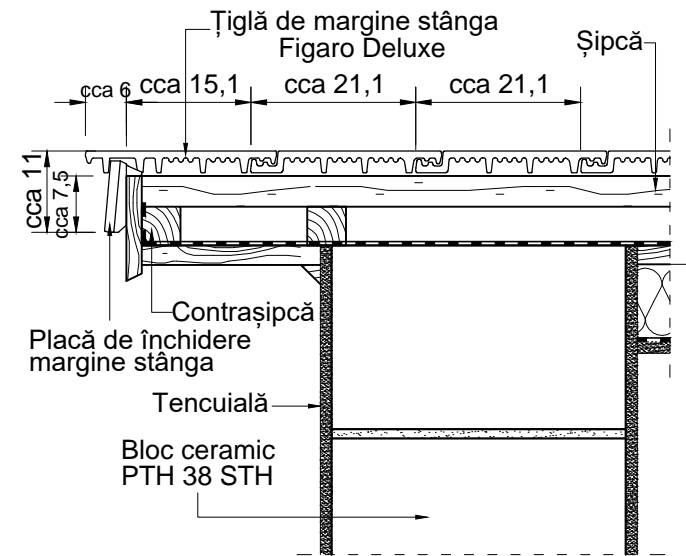

Elevație zonă streășină  
Vedere de sus zonă streășină

Scara 1:10

3

Țiglă ceramică Tondach - Detalii tehnice

0 10 20 30 40cm

Alcătuire acoperiș cu țiglă ceramică Tondach Figaro Deluxe  
Zona margine stânga/dreapta

Elevație zonă margine stânga/ dreapta  
Vedere de sus zona margine stânga/ dreapta

Scara 1:10

4

Țiglă ceramică Tondach - Detalii tehnice

0 10 20 30 40cm

Alcătuire acoperiș cu țiglă ceramică Tondach Figaro Deluxe  
Zona margine dreapta/stânga

Elevație zonă margine stânga/dreapta  
Vedere de sus zona margine stânga/dreapta

Scara 1:10

5

Țiglă ceramică Tondach - Detalii tehnice

Alcătuire acoperiș cu țiglă ceramică Tondach Figaro Deluxe  
Zona coamă

Elevație zona coamă  
Vedere de sus zona coamă

Scara 1:10