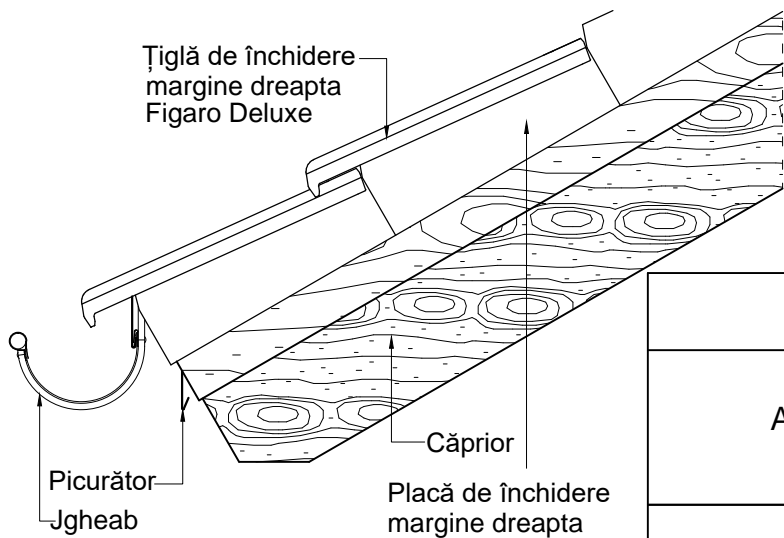

Elevație zonă streășină  
Vedere de sus zonă streășină

Scara 1:10

3

Țiglă ceramică Tondach - Detalii tehnice

0 10 20 30 40cm

Alcătuire acoperiș cu țiglă ceramică Tondach Figaro Deluxe  
Zona margine stânga/dreapta

Elevație zonă margine stânga/ dreapta  
Vedere de sus zona margine stânga/ dreapta

Scara 1:10

4

Țiglă ceramică Tondach - Detalii tehnice

0 10 20 30 40cm

Alcătuire acoperiș cu țiglă ceramică Tondach Figaro Deluxe  
Zona margine dreapta/stânga

Elevație zonă margine stânga/dreapta  
Vedere de sus zona margine stânga/dreapta

Scara 1:10

5

Țiglă ceramică Tondach - Detalii tehnice

Alcătuire acoperiș cu țiglă ceramică Tondach Figaro Deluxe  
Zona coamă

Elevație zona coamă  
Vedere de sus zona coamă

Scara 1:10