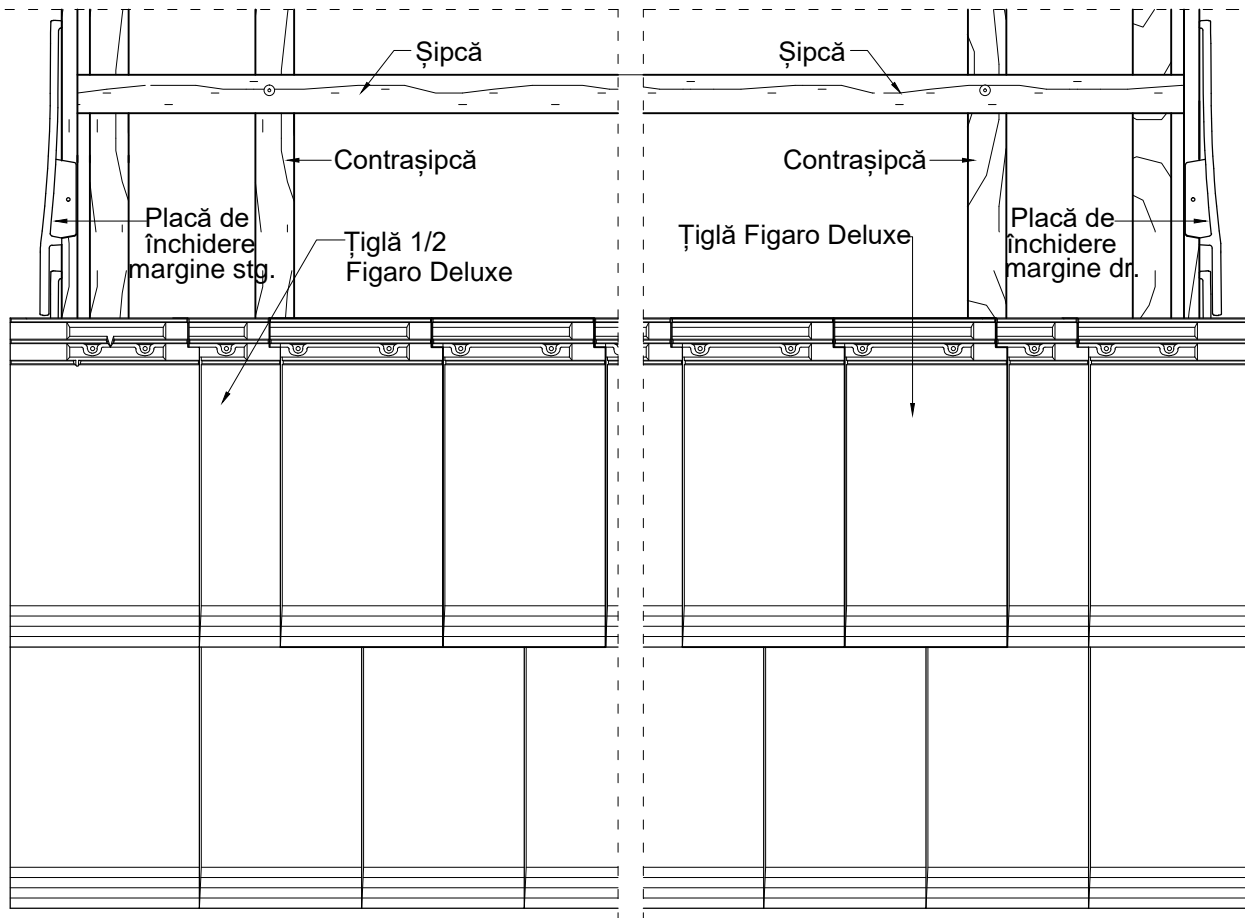

Elevație zonă streășină  
Vedere de sus zonă streășină

Scara 1:10

3

Țiglă ceramică Tondach - Detalii tehnice

0 10 20 30 40cm

Alcătuire acoperiș cu țiglă ceramică Tondach Figaro Deluxe  
Zona margine stânga/dreapta

Elevație zonă margine stânga/ dreapta  
Vedere de sus zona margine stânga/ dreapta

Scara 1:10

4

Țiglă ceramică Tondach - Detalii tehnice

0 10 20 30 40cm

Alcătuire acoperiș cu țiglă ceramică Tondach Figaro Deluxe  
Zona margine dreapta/stânga

Elevație zonă margine stânga/dreapta  
Vedere de sus zona margine stânga/dreapta

Scara 1:10

5

Țiglă ceramică Tondach - Detalii tehnice

Alcătuire acoperiș cu țiglă ceramică Tondach Figaro Deluxe  
Zona coamă

Elevație zona coamă  
Vedere de sus zona coamă

Scara 1:10