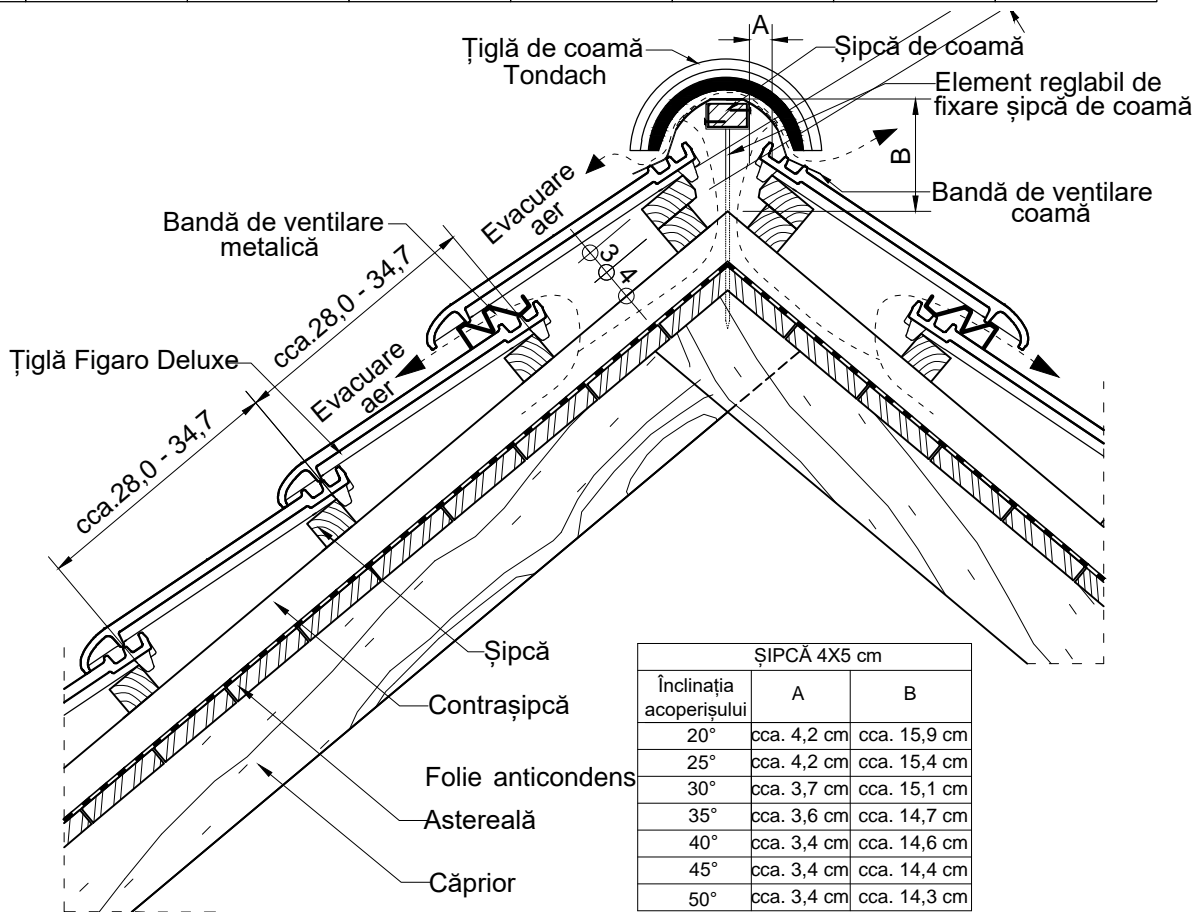

ȘIPCĂ 4X5 cm		
Înclinația acoperișului	A	B
20°	cca. 4,5 cm	cca. 12,6 cm
25°	cca. 4,0 cm	cca. 12,0 cm
30°	cca. 4,0 cm	cca. 11,4 cm
35°	cca. 3,5 cm	cca. 10,8 cm
40°	cca. 3,0 cm	cca. 10,2 cm
45°	cca. 3,0 cm	cca. 9,5 cm
50°	cca. 2,5 cm	cca. 9,0 cm

Țiglă ceramică Tondach - Detalii tehnice

Alcătuire acoperiș cu țiglă ceramică Tondach Figaro Deluxe  
Zona coamă

Țiglă ceramică Tondach - Detalii tehnice

0 10 20 30 40cm

Alcătuire acoperiș cu țiglă ceramică Tondach Figaro Deluxe  
Zona coamă

Elevație zonă coamă - Bandă de ventilare metalică  
Vedere sus zonă coamă - Bandă de ventilare metalică

Scara 1:10

2

Țiglă ceramică Tondach - Detalii tehnice

Alcătuire acoperiș cu țiglă ceramică Tondach Figaro Deluxe  
Zona streășină

Elevație zonă streășină  
Vedere de sus zonă streășină

Scara 1:10

3

Țiglă ceramică Tondach - Detalii tehnice

0 10 20 30 40cm

Alcătuire acoperiș cu țiglă ceramică Tondach Figaro Deluxe  
Zona margine stânga/dreapta