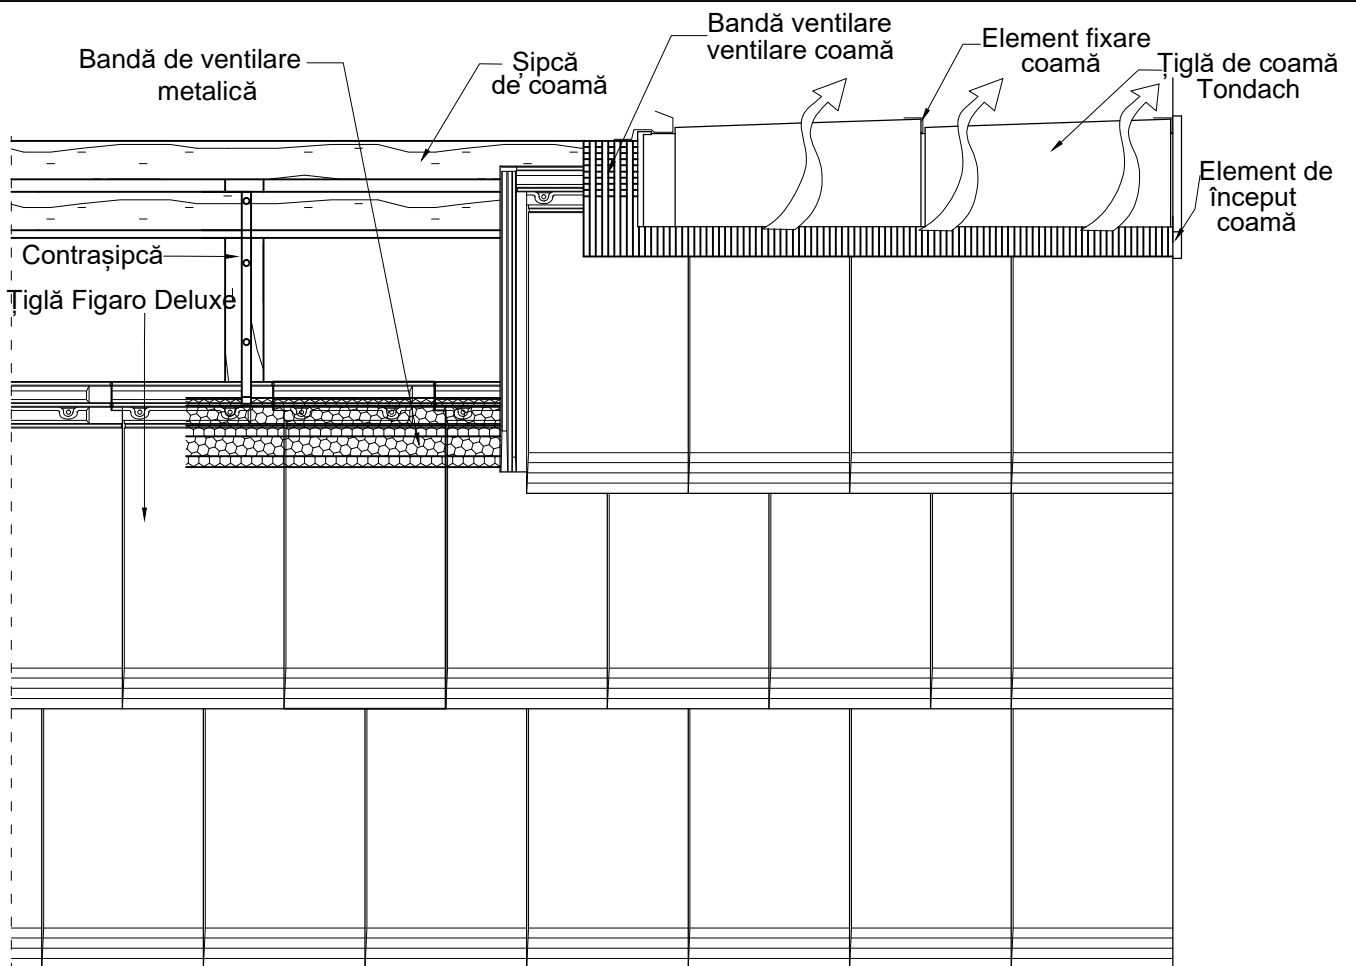

ȘIPCĂ 4X5 cm		
Înclinația acoperișului	A	B
20°	cca. 4,5 cm	cca. 12,6 cm
25°	cca. 4,0 cm	cca. 12,0 cm
30°	cca. 4,0 cm	cca. 11,4 cm
35°	cca. 3,5 cm	cca. 10,8 cm
40°	cca. 3,0 cm	cca. 10,2 cm
45°	cca. 3,0 cm	cca. 9,5 cm
50°	cca. 2,5 cm	cca. 9,0 cm

Țiglă ceramică Tondach - Detalii tehnice

Alcătuire acoperiș cu țiglă ceramică Tondach Figaro Deluxe  
Zona coamă

Țiglă ceramică Tondach - Detalii tehnice

0 10 20 30 40cm

Alcătuire acoperiș cu țiglă ceramică Tondach Figaro Deluxe  
Zona coamă

Elevație zonă coamă - Bandă de ventilare metalică  
Vedere sus zonă coamă - Bandă de ventilare metalică

Scara 1:10

2

Țiglă ceramică Tondach - Detalii tehnice

Alcătuire acoperiș cu țiglă ceramică Tondach Figaro Deluxe  
Zona streășină

Elevație zonă streășină  
Vedere de sus zonă streășină

Scara 1:10

3

Țiglă ceramică Tondach - Detalii tehnice

0 10 20 30 40cm

Alcătuire acoperiș cu țiglă ceramică Tondach Figaro Deluxe  
Zona margine stânga/dreapta