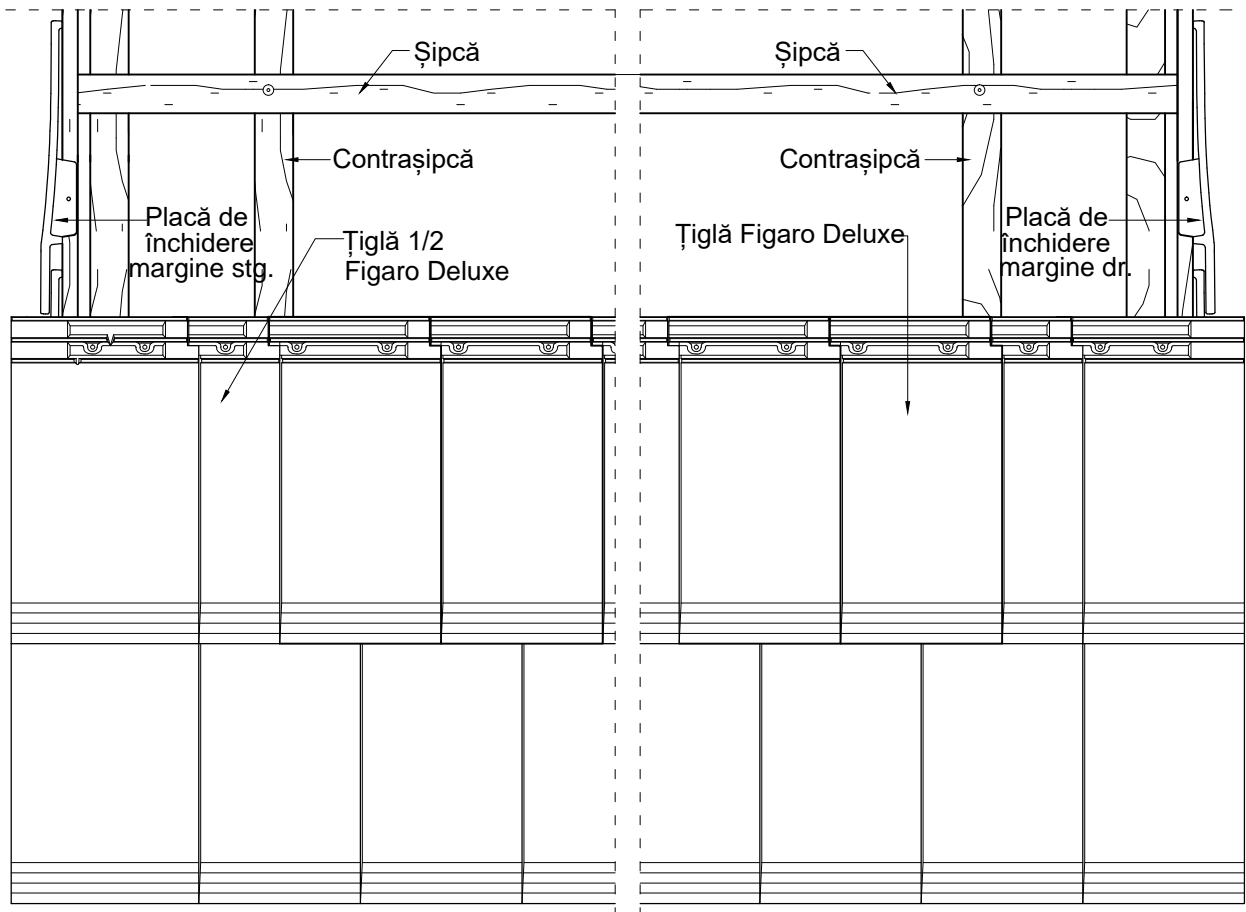

Elevație zonă streășină  
Vedere de sus zonă streășină

Scara 1:10

3

Țiglă ceramică Tondach - Detalii tehnice

0 10 20 30 40cm

Alcătuire acoperiș cu țiglă ceramică Tondach Figaro Deluxe  
Zona margine stânga/dreapta

Elevație zonă margine stânga/ dreapta  
Vedere de sus zona margine stânga/ dreapta

Scara 1:10

4

Țiglă ceramică Tondach - Detalii tehnice

0 10 20 30 40cm

Alcătuire acoperiș cu țiglă ceramică Tondach Figaro Deluxe  
Zona margine dreapta/stânga

Elevație zonă margine stânga/dreapta  
Vedere de sus zona margine stânga/dreapta

Scara 1:10

5

Țiglă ceramică Tondach - Detalii tehnice

Alcătuire acoperiș cu țiglă ceramică Tondach Figaro Deluxe  
Zona coamă