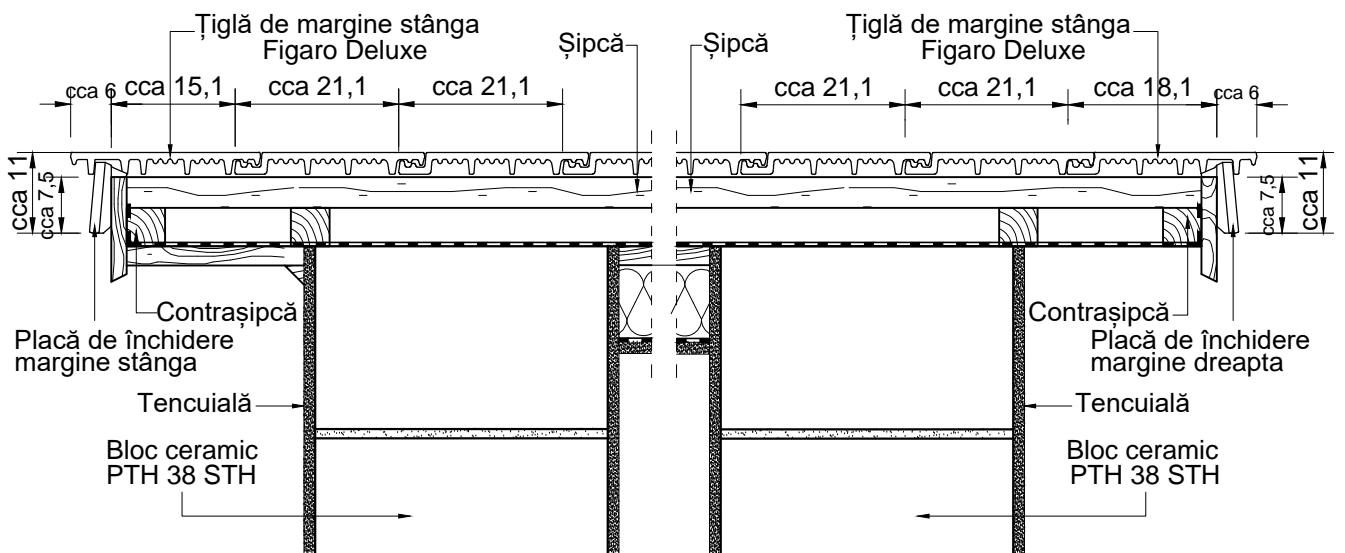

Elevație zonă coamă - Bandă de ventilare metalică  
Vedere sus zonă coamă - Bandă de ventilare metalică

Scara 1:10

2

Țiglă ceramică Tondach - Detalii tehnice

Alcătuire acoperiș cu țiglă ceramică Tondach Figaro Deluxe  
Zona streășină

Elevație zonă streășină  
Vedere de sus zonă streășină

Scara 1:10

3

Țiglă ceramică Tondach - Detalii tehnice

0 10 20 30 40cm

Alcătuire acoperiș cu țiglă ceramică Tondach Figaro Deluxe  
Zona margine stânga/dreapta

Elevație zonă margine stânga/ dreapta  
Vedere de sus zona margine stânga/ dreapta

Scara 1:10

4

Țiglă ceramică Tondach - Detalii tehnice

0 10 20 30 40cm

Alcătuire acoperiș cu țiglă ceramică Tondach Figaro Deluxe  
Zona margine dreapta/stânga

Elevație zonă margine stânga/dreapta  
Vedere de sus zona margine stânga/dreapta

Scara 1:10

5

Țiglă ceramică Tondach - Detalii tehnice

Alcătuire acoperiș cu țiglă ceramică Tondach Figaro Deluxe  
Zona coamă