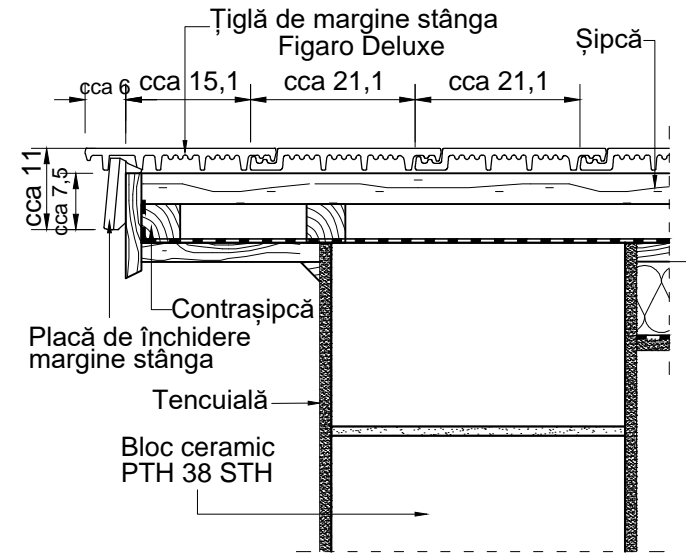

Elevație zonă streășină  
Vedere de sus zonă streășină

Scara 1:10

3

Țiglă ceramică Tondach - Detalii tehnice

0 10 20 30 40cm

Alcătuire acoperiș cu țiglă ceramică Tondach Figaro Deluxe  
Zona margine stânga/dreapta

Elevație zonă margine stânga/ dreapta  
Vedere de sus zona margine stânga/ dreapta

Scara 1:10

4

Țiglă ceramică Tondach - Detalii tehnice

0 10 20 30 40cm

Alcătuire acoperiș cu țiglă ceramică Tondach Figaro Deluxe  
Zona margine dreapta/stânga

Elevație zonă margine stânga/dreapta  
Vedere de sus zona margine stânga/dreapta

Scara 1:10

5

Țiglă ceramică Tondach - Detalii tehnice

Alcătuire acoperiș cu țiglă ceramică Tondach Figaro Deluxe  
Zona coamă

Elevație zona coamă  
Vedere de sus zona coamă

Scara 1:10