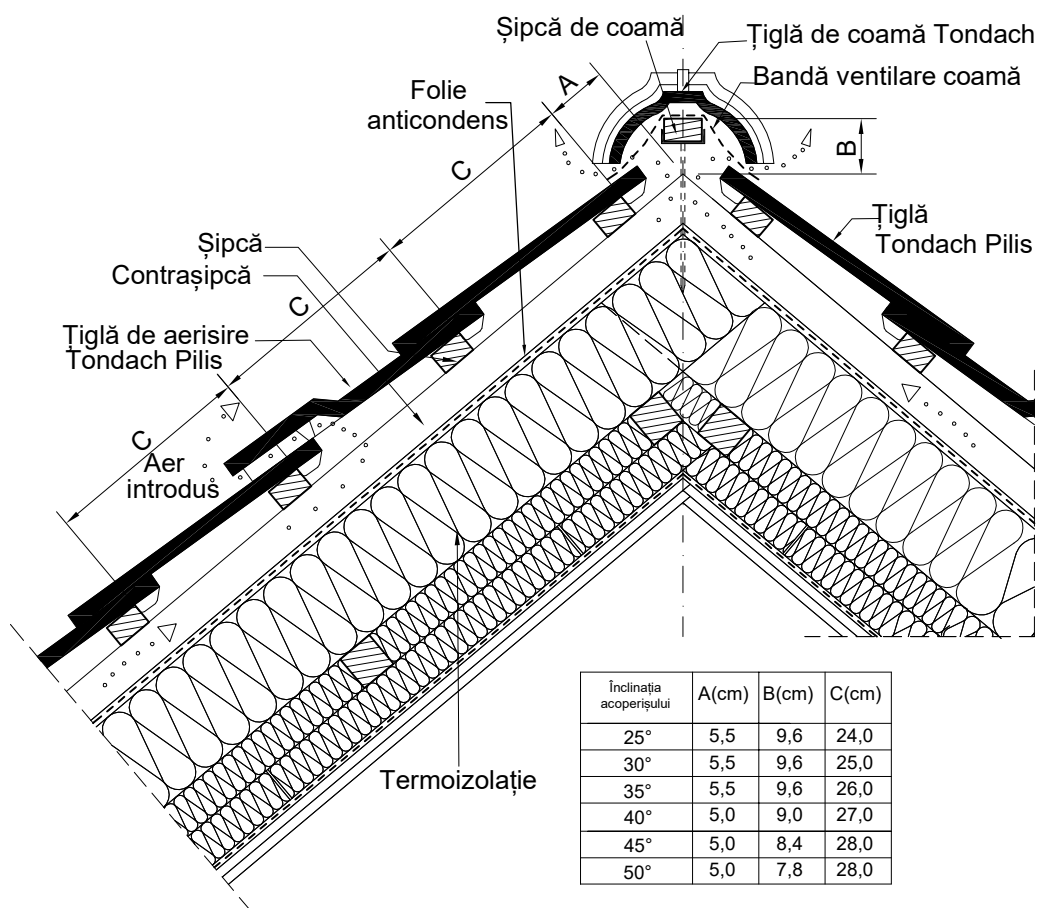

Planșa 1: Țiglă ceramică Pilis - Detalii tehnice

Streașină

scara 1:10

Țiglă ceramică Tondach - Detalii tehnice

0 10 20 30 40cm

Alcătuire acoperiș cu țiglă ceramică Tondach Pilis
Zona streașină

Elevație zonă streașină

Scara 1:10

1

Planşa 2: Țiglă ceramică Pilis - Detalii tehnice
Coamă
scara 1:10

Țiglă ceramică Tondach- Detalii tehnice

0 10 20 30 40cm

Alcătuire acoperiș cu țiglă ceramică Tondach Pilis
Zona coamă

Elevație zonă coamă

Scara 1:10

2