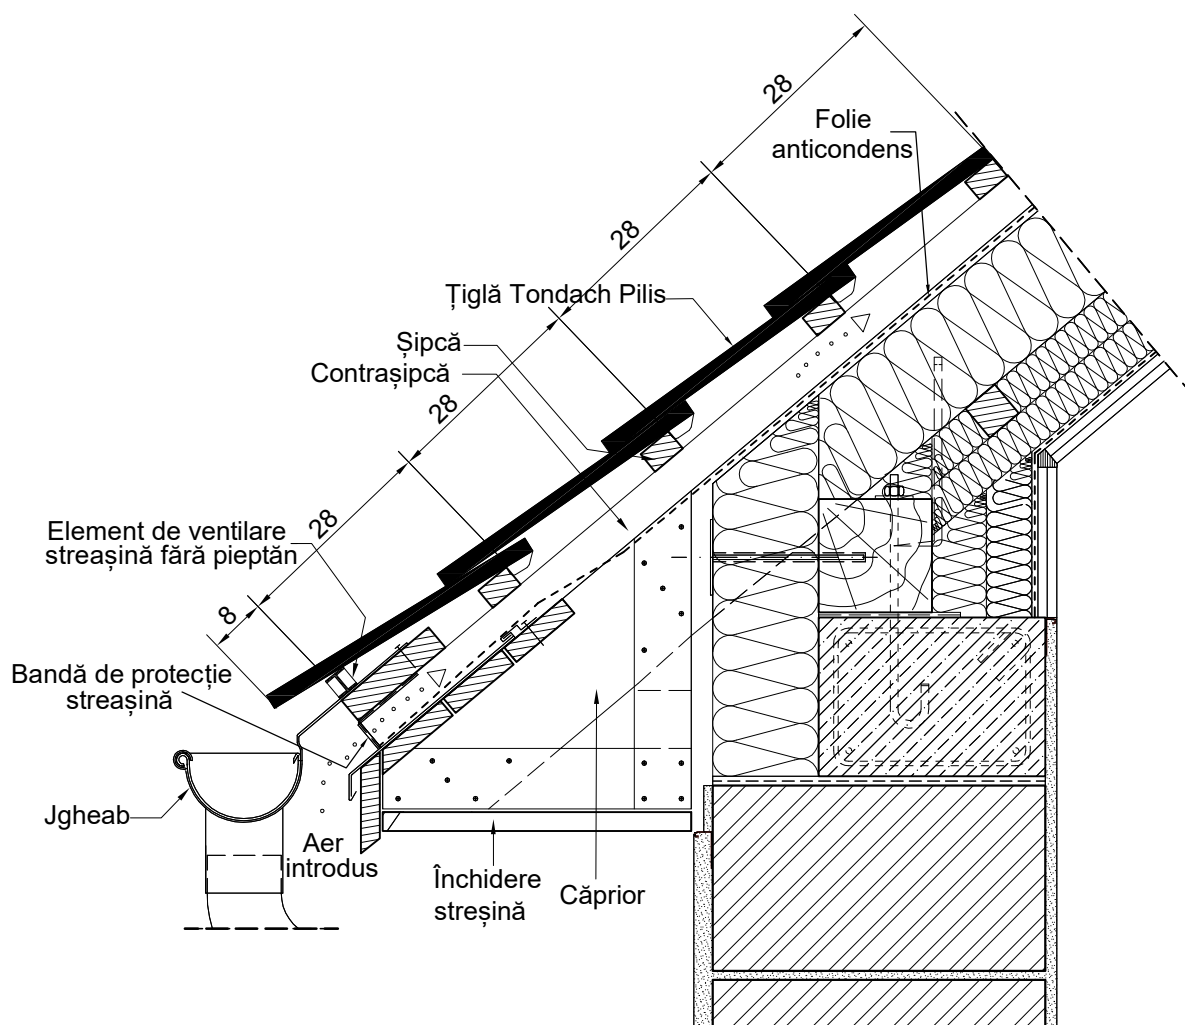

Planșa 1: Țiglă ceramică Pilis - Detalii tehnice

Streașină

scara 1:10

Țiglă ceramică Tondach - Detalii tehnice

0 10 20 30 40cm

Alcătuire acoperiș cu țiglă ceramică Tondach Pilis
Zona streașină

Elevație zonă streașină

Scara 1:10

1

Planşa 2: Țiglă ceramică Pilis - Detalii tehnice
Coamă
scara 1:10

Țiglă ceramică Tondach- Detalii tehnice

0 10 20 30 40cm

Alcătuire acoperiș cu țiglă ceramică Tondach Pilis
Zona coamă

Elevație zonă coamă